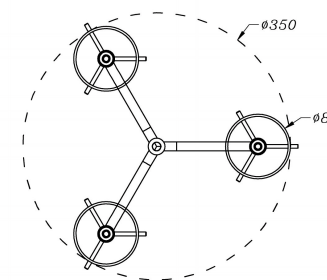

VASMAR

Інструкція
2000223PL-03BS

3xG9 20W