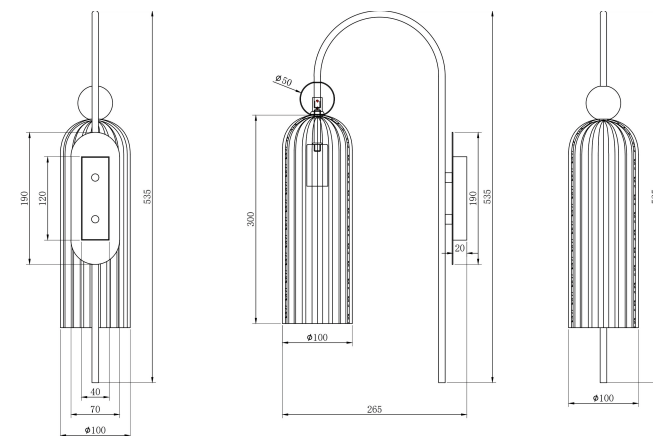

VASMAR

Інструкція
2000302WL-01CG

1xE14 40W