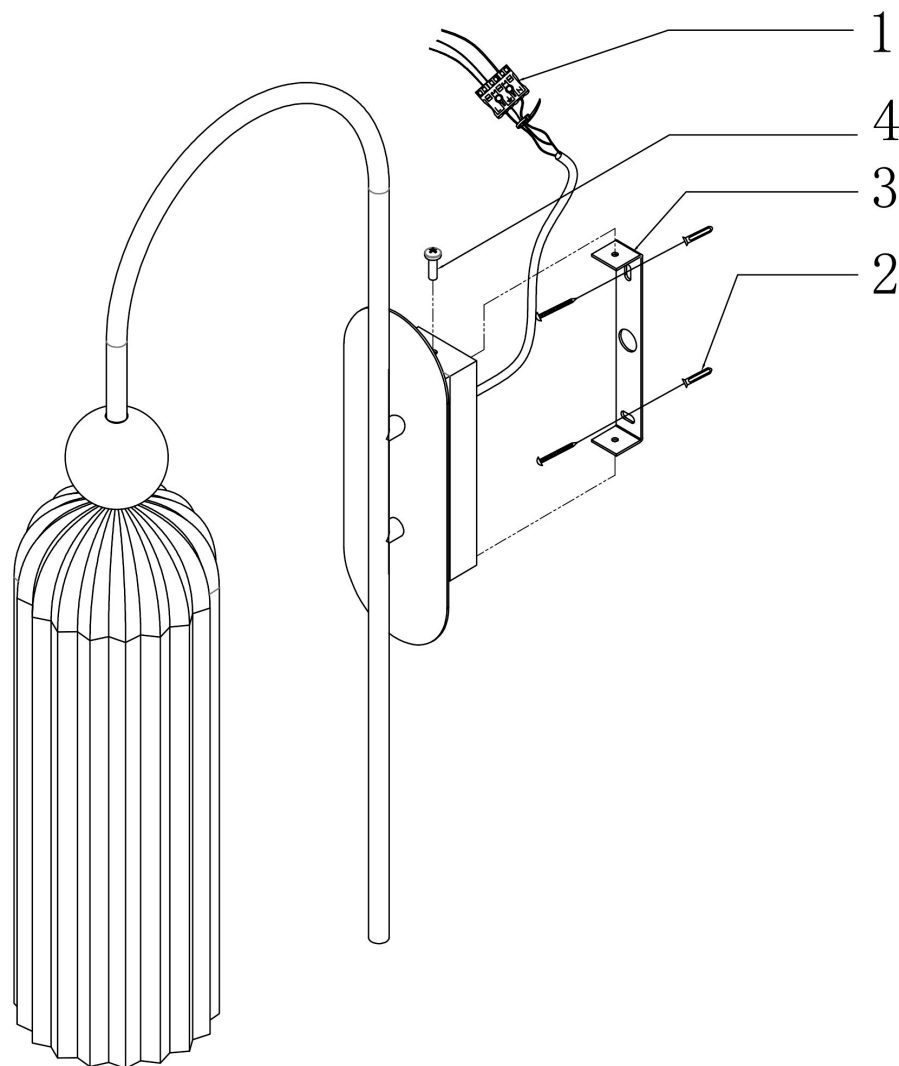

VASMAR

Інструкція
2000302WL-01CG

1xE14 40W