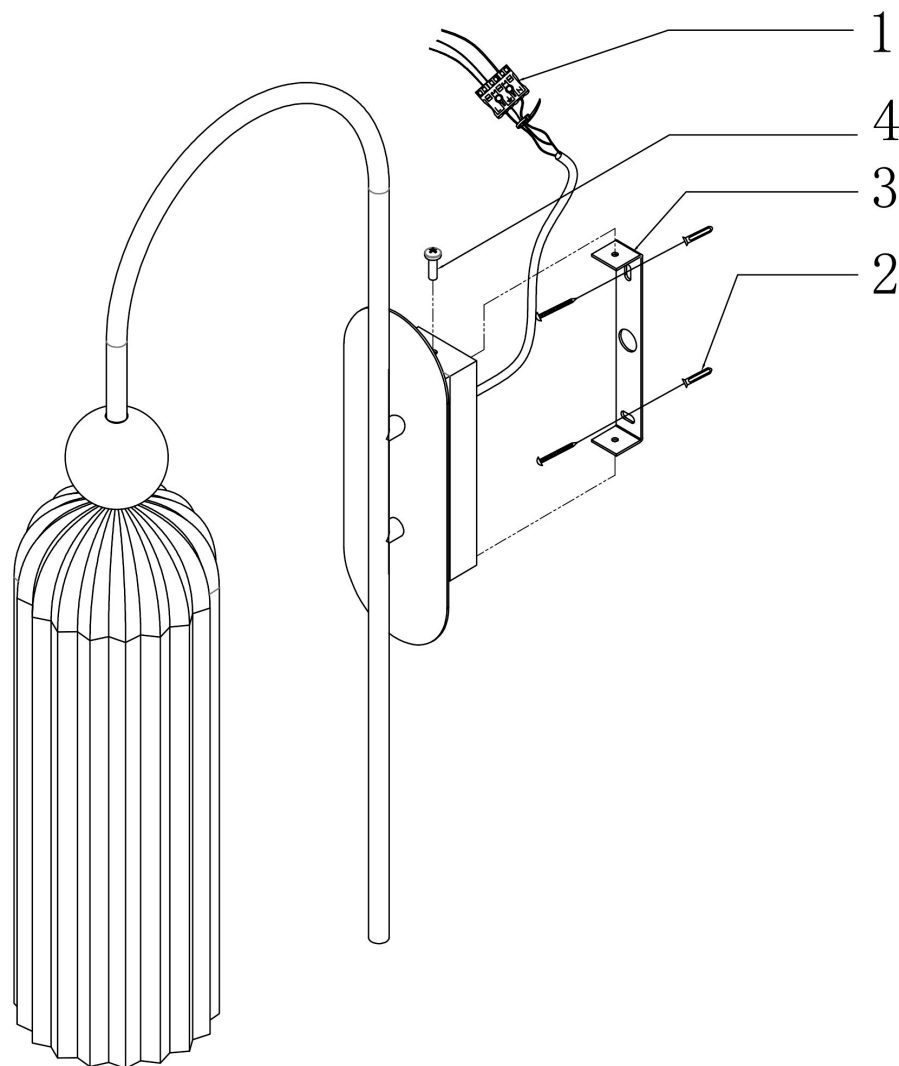

# VASMAR

Інструкція  
2000302WL-01W

1xE14 40W