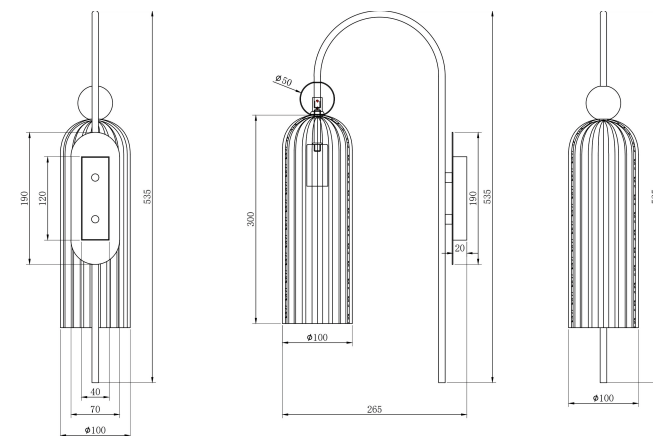

# VASMAR

Інструкція  
2000302WL-01W

1xE14 40W