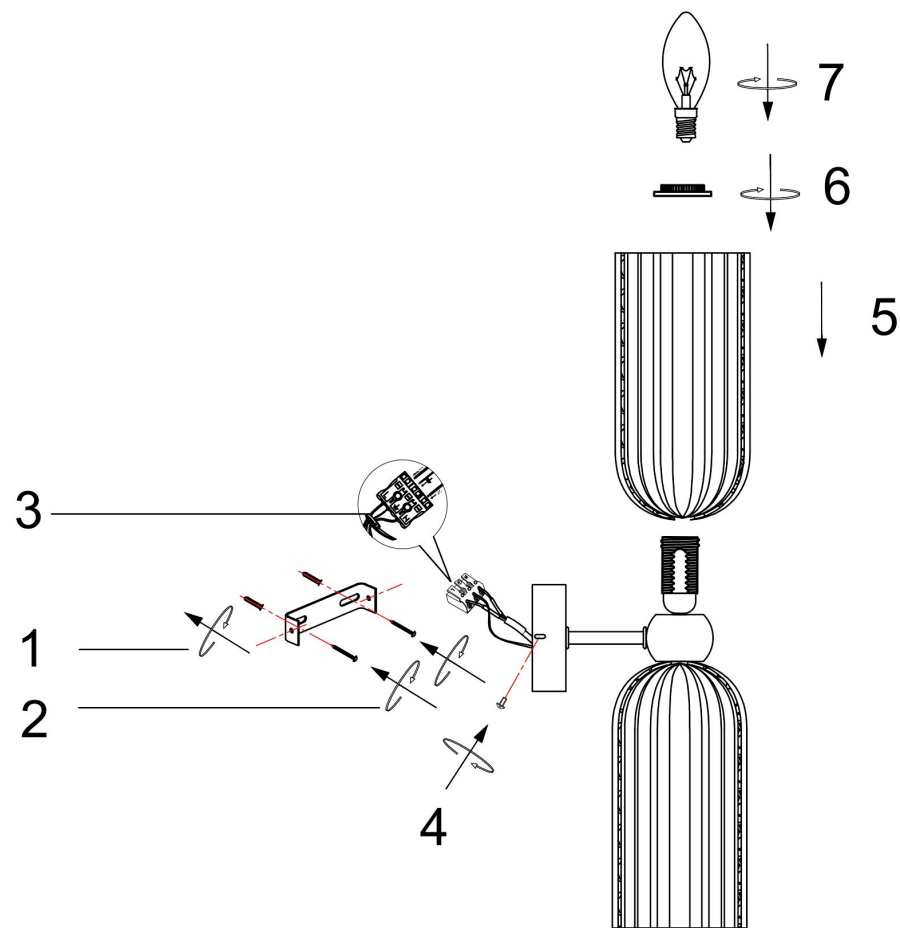

VASMAR

Інструкція
2000302WL-02CG

2xE14 40W