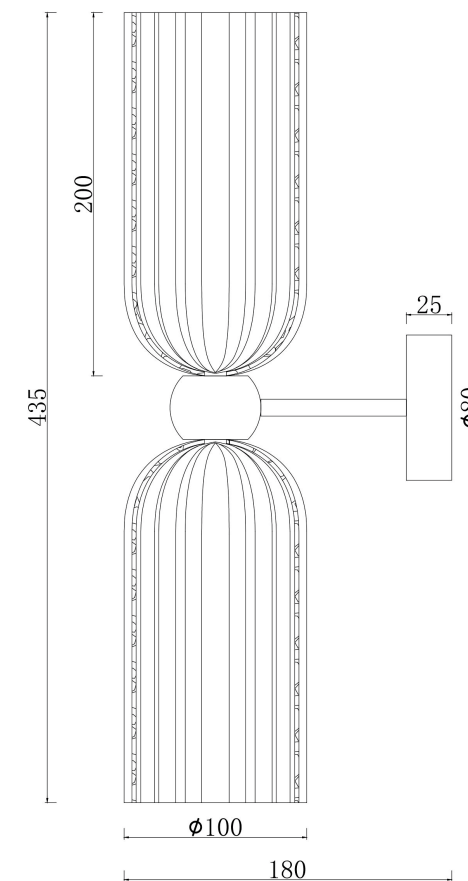

VASMAR

Інструкція
2000302WL-02CG

2xE14 40W