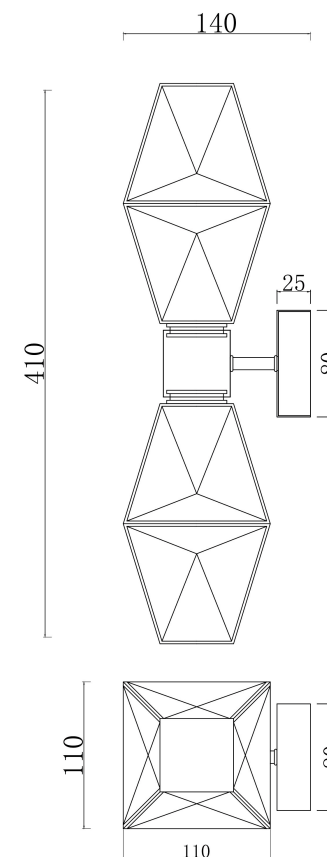

VASMAR

Інструкція
2000325WL-02G

2xG9 28W