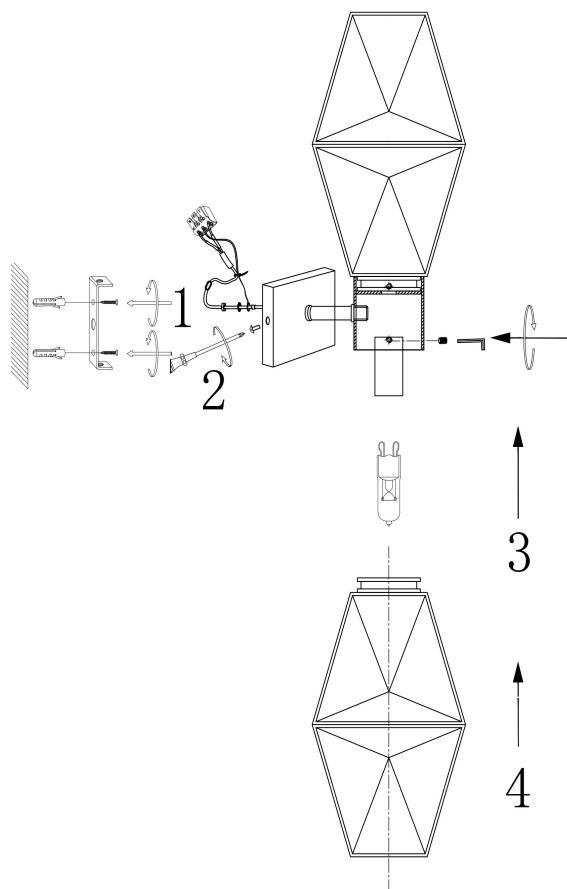

VASMAR

Інструкція
2000325WL-02G

2xG9 28W