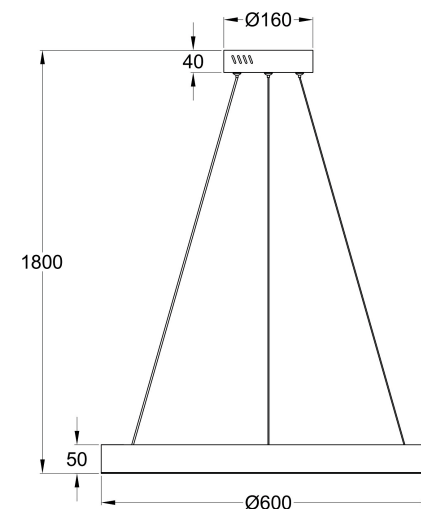

VASMAR

Інструкція
2000415PL-L45BS4K

MAX 45W
3 100 Lumen