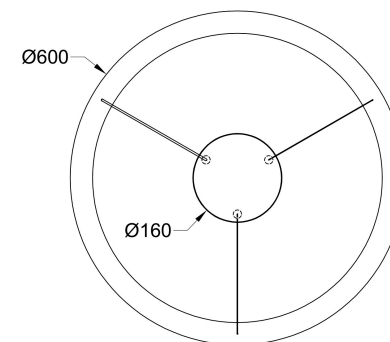

VASMAR

Інструкція
2000415PL-L45BS4K

MAX 45W
3 100 Lumen