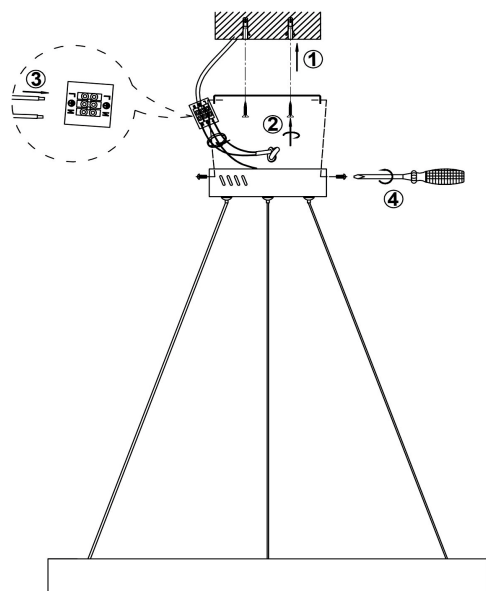

VASMAR

Інструкція
2000415PL-L45BS4K

MAX 45W
3 100 Lumen