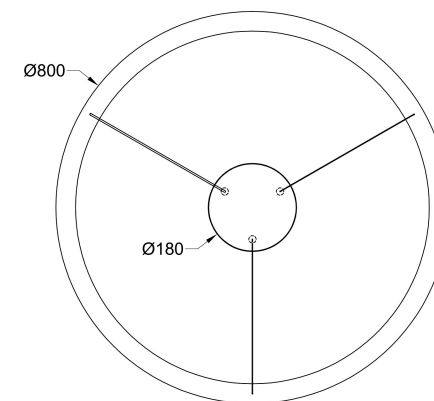

# VASMAR

Інструкція  
2000415PL-L60BS4K

MAX 60W  
4 200 Lumen