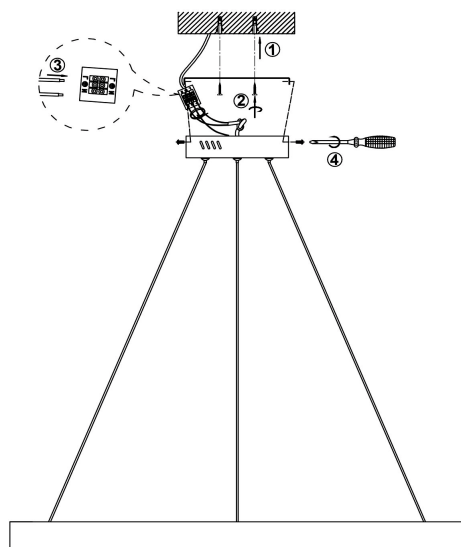

# VASMAR

Інструкція  
2000415PL-L60BS4K

MAX 60W  
4 200 Lumen