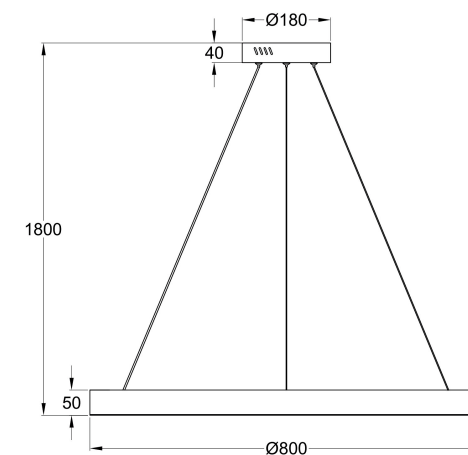

# VASMAR

Інструкція  
2000415PL-L60BS4K

MAX 60W  
4 200 Lumen