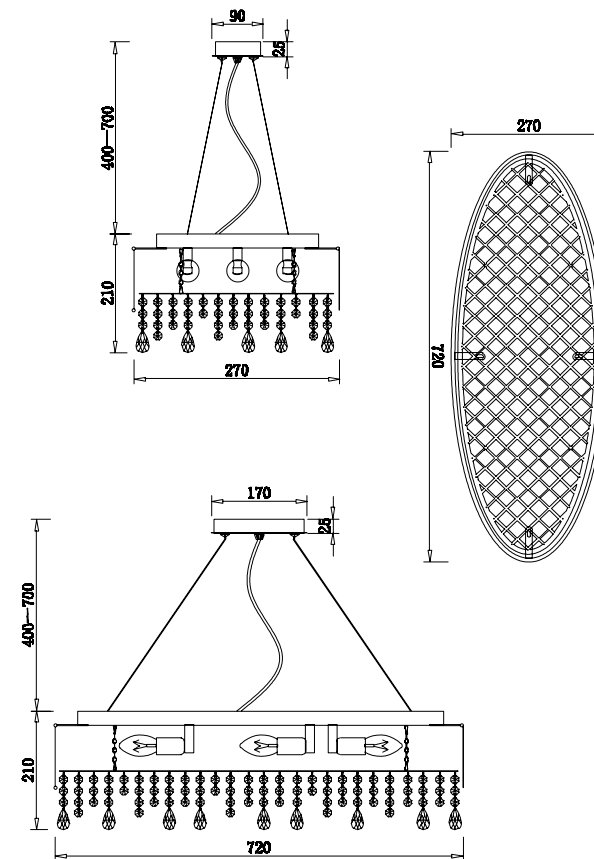

VASMAR

Інструкція
2000600PL-09W

9 x E14 (60W)