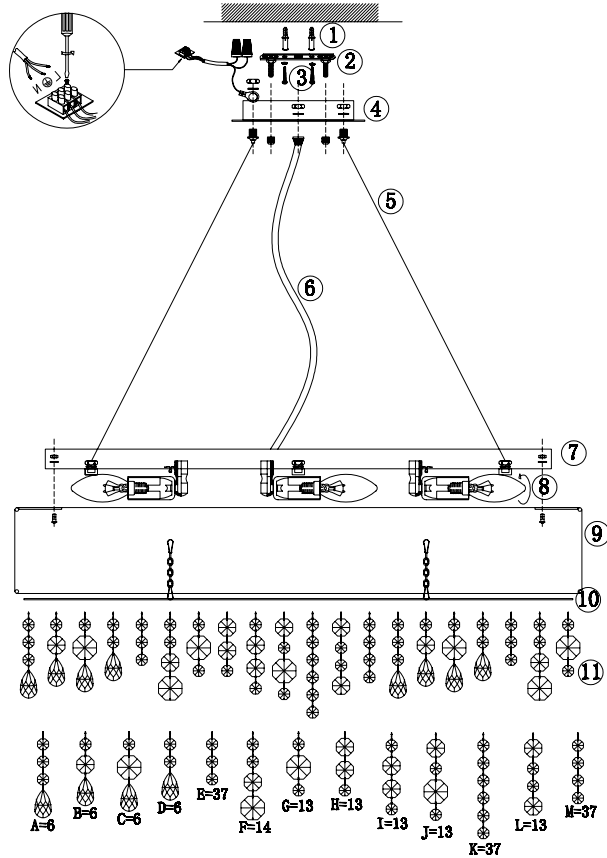

VASMAR

Інструкція
2000600PL-09W

9 x E14 (60W)