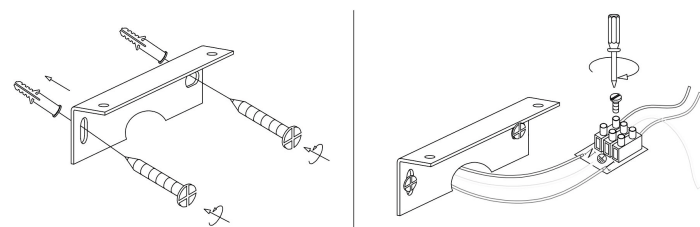

VASMAR

Інструкція
2700008WL-L12B4K

MAX 12W
820 Lumen