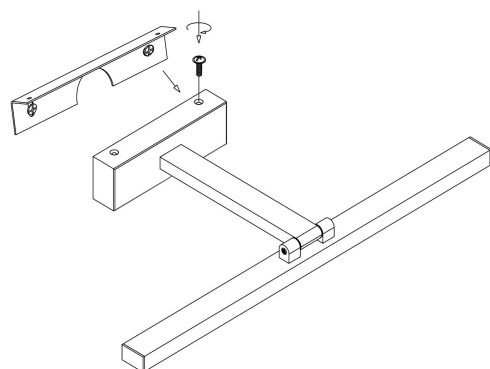

VASMAR

Інструкція
2700008WL-L12B4K

MAX 12W
820 Lumen