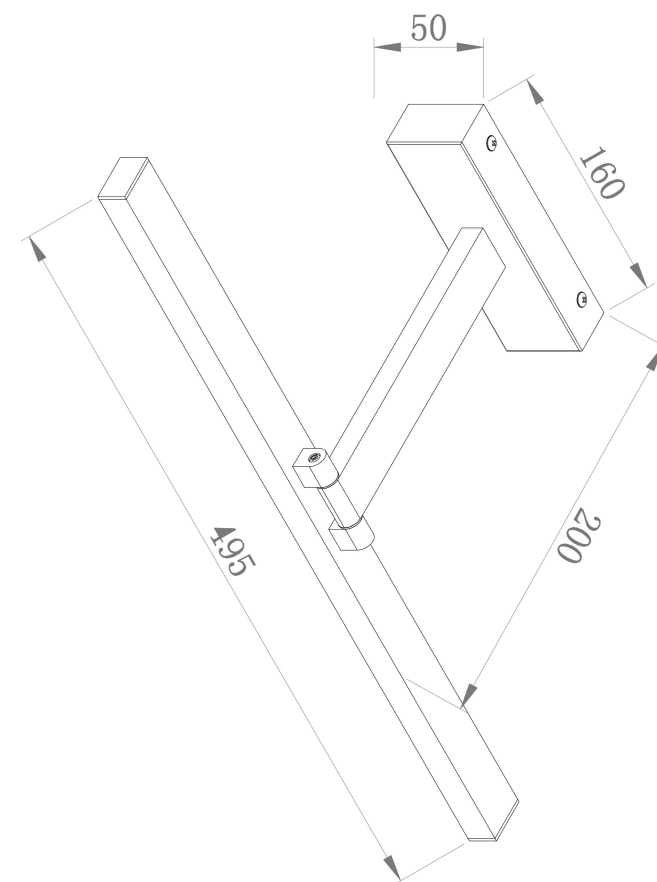

VASMAR

Інструкція
2700008WL-L12B4K

MAX 12W
820 Lumen