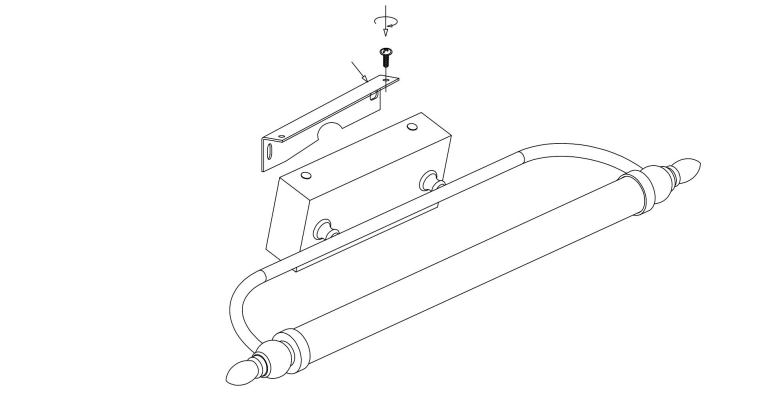

VASMAR

Інструкція
2700014WL-L12C3K

MAX 12W
950 Lumen