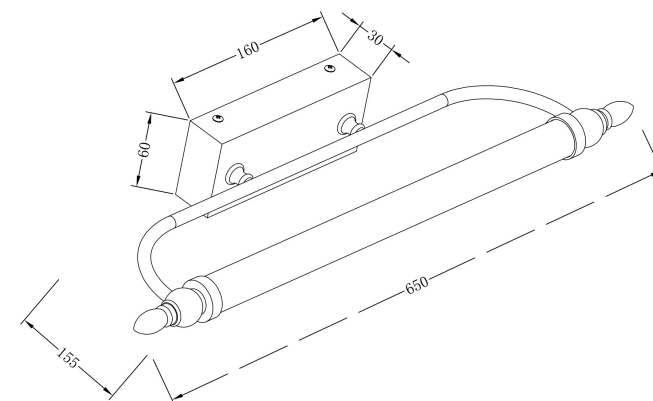

VASMAR

Інструкція
2700014WL-L12C3K

MAX 12W
950 Lumen