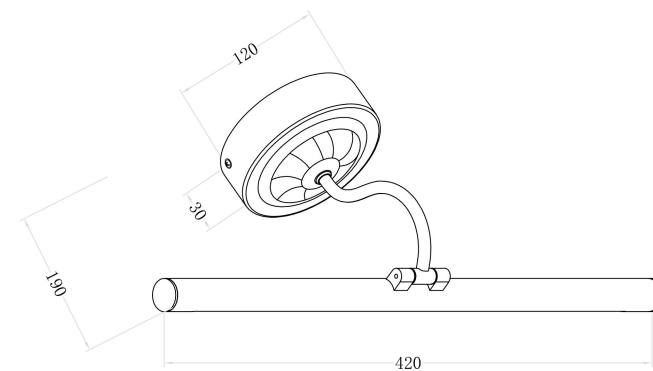

# VASMAR

Інструкція  
2700014WL-L9G3K

MAX 9W  
500 Lumen