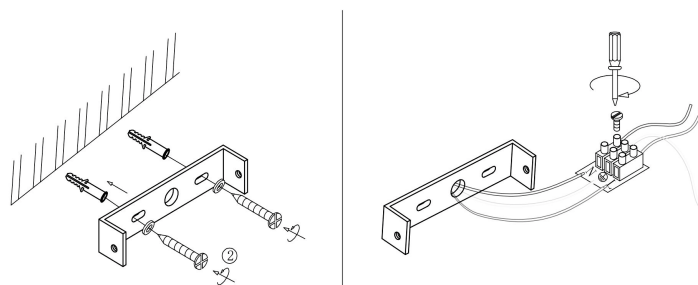

# VASMAR

Інструкція  
2700014WL-L9G3K

MAX 9W  
500 Lumen