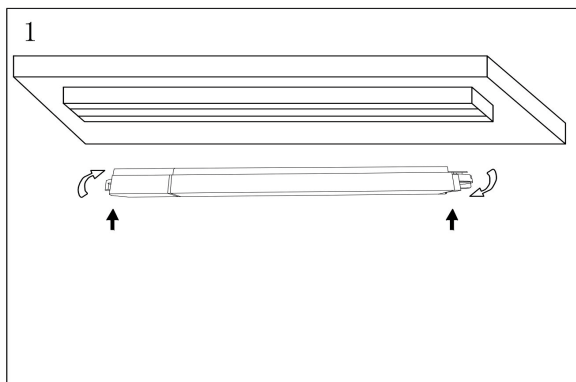

VASMAR

Інструкція
4000000-1-12W3K-B

MAX 12W
900 Lumen