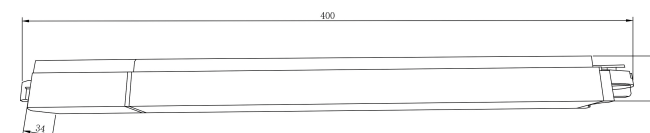

VASMAR

Інструкція
4000000-1-12W3K-B

MAX 12W
900 Lumen