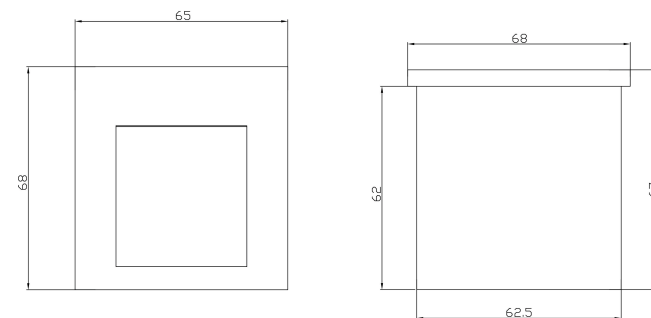

VASMAR

Інструкція
6000038-L3W

①

②

③

④

MAX 3W
100 Lumen