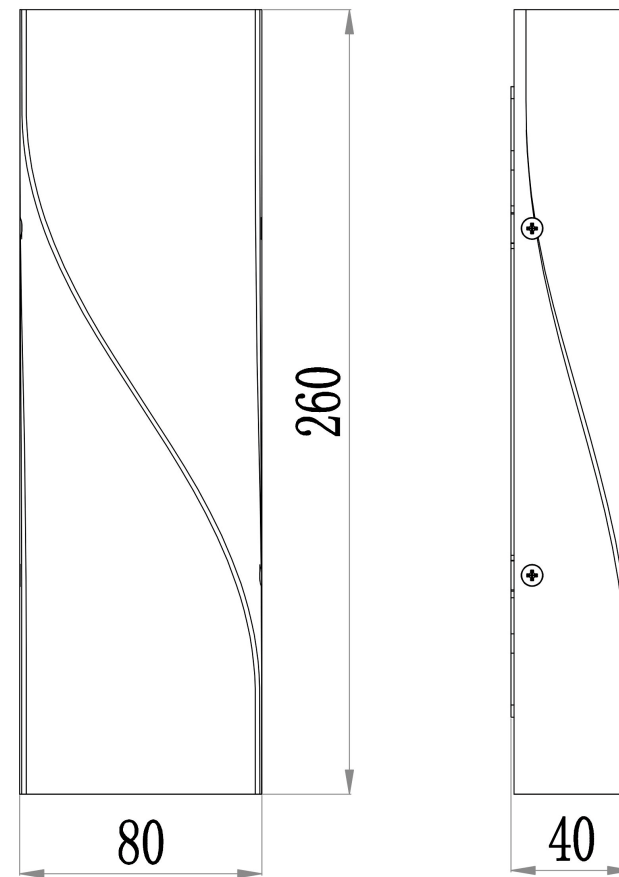

# VASMAR

Інструкція  
6000040WL-L11B3K

3

2

1

MAX 11W  
700 Lumen