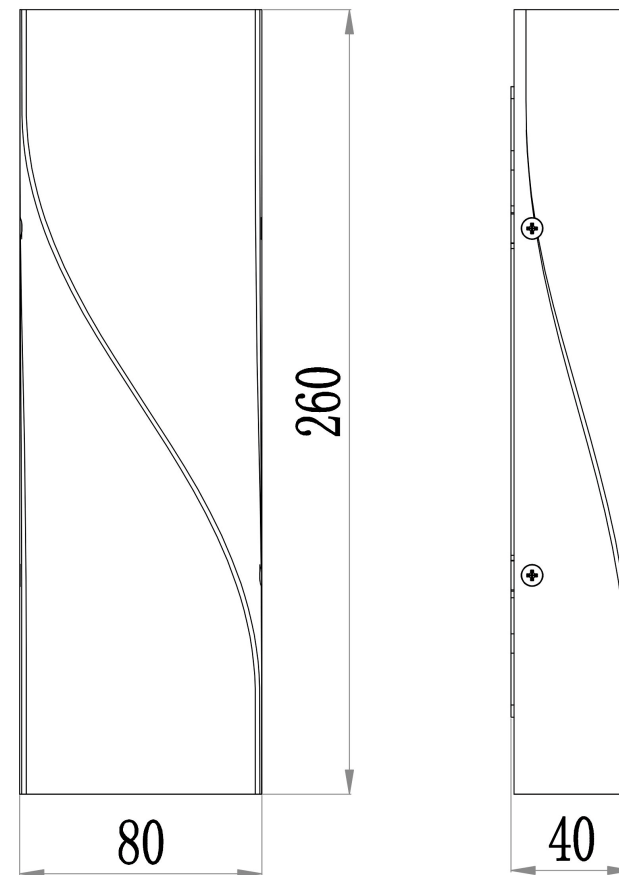

VASMAR

Інструкція
6000040WL-L11W3K

3

2

1

MAX 11W
700 Lumen