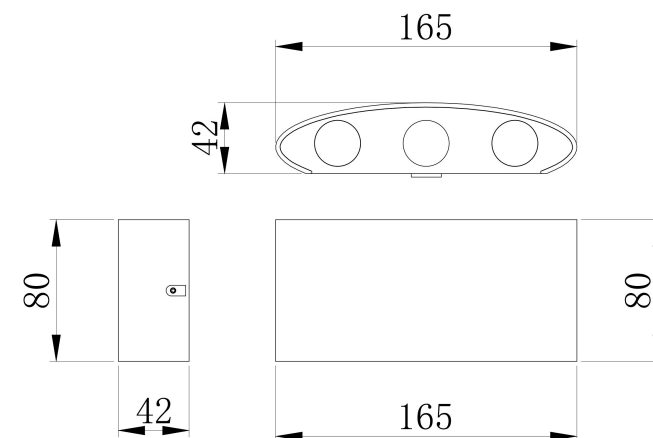

VASMAR

Інструкція
6000417WL-L6B3K

MAX 6W
600 Lumen