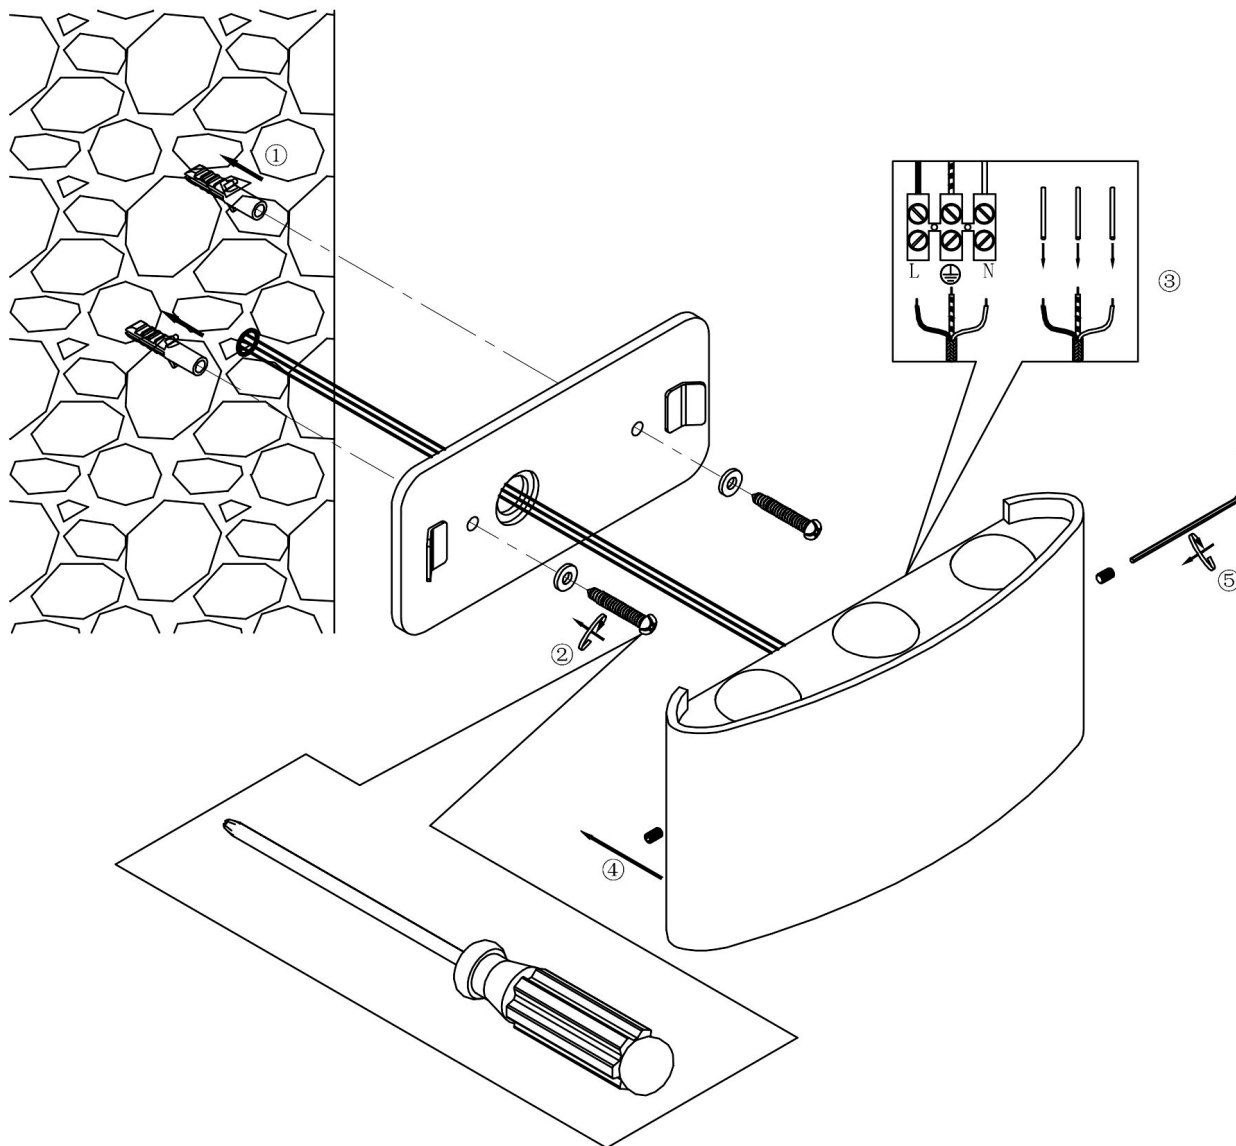

VASMAR

Інструкція
6000417WL-L6B3K

MAX 6W
600 Lumen