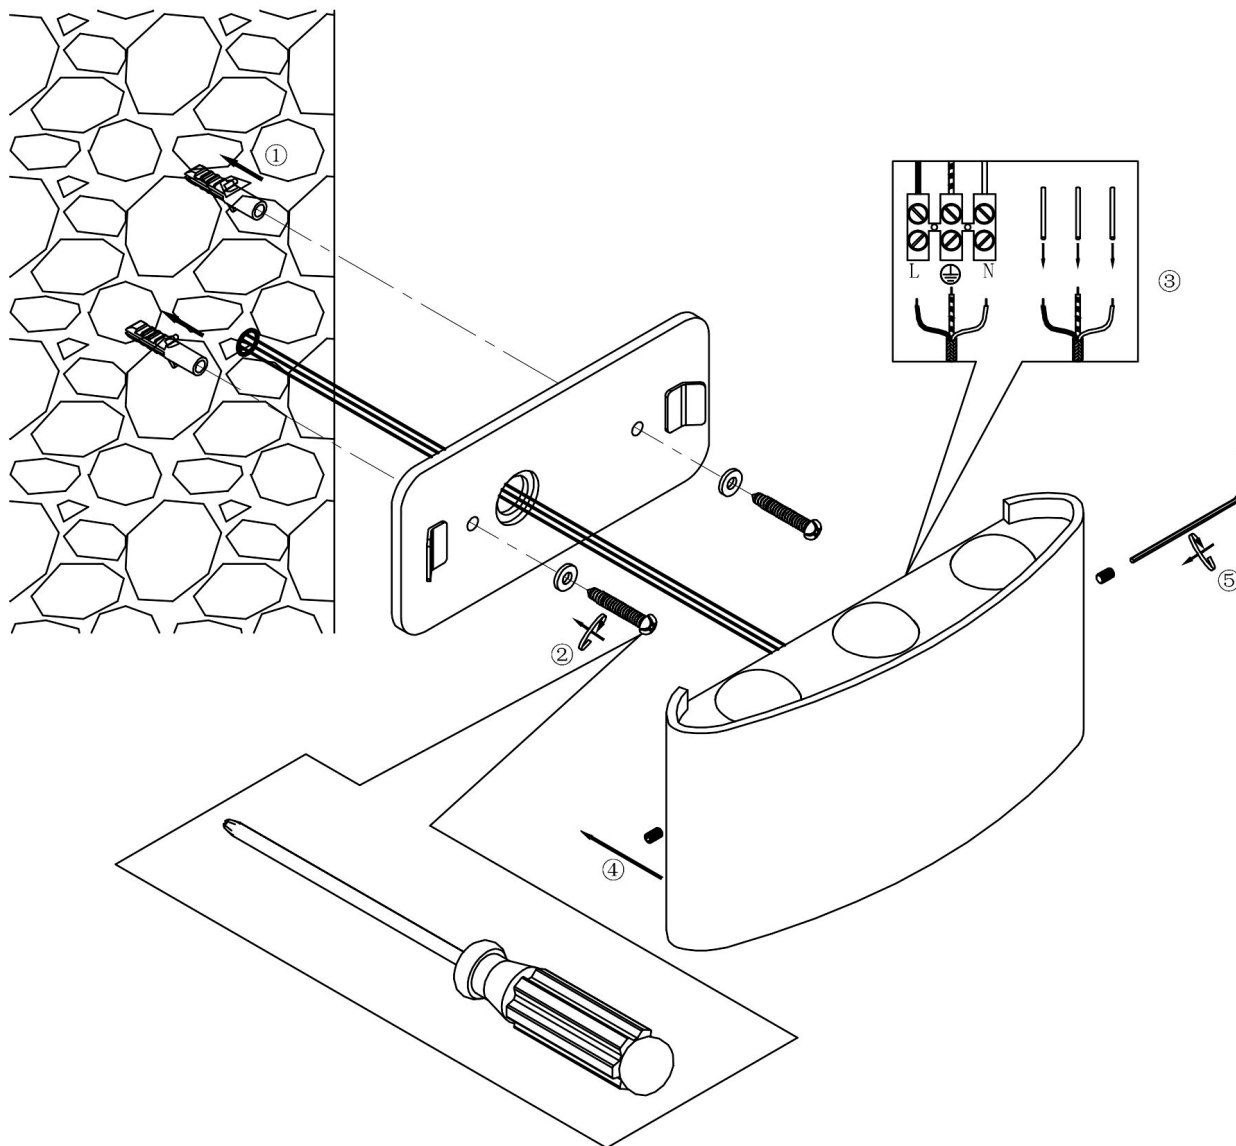

VASMAR

Інструкція
6000417WL-L6W3K

MAX 6W
600 Lumen