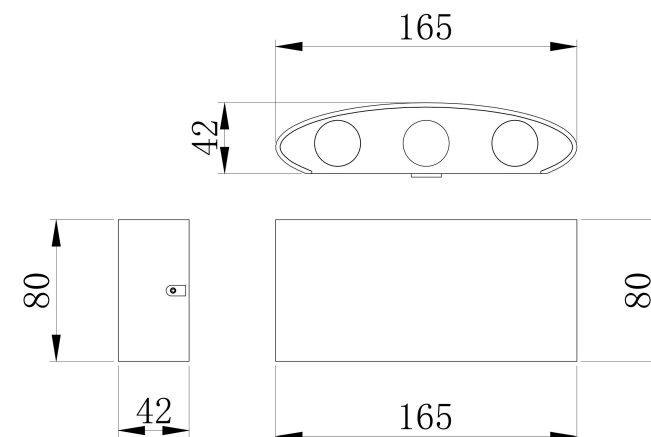

VASMAR

Інструкція
6000417WL-L6W3K

MAX 6W
600 Lumen