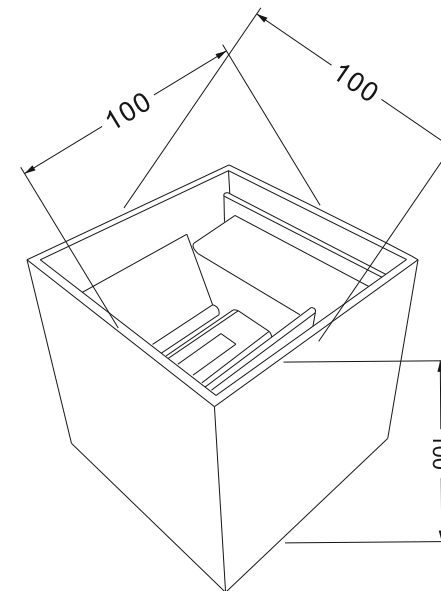

VASMAR

Інструкція
6000572WL-L6B

MAX 6W
360 Lumen