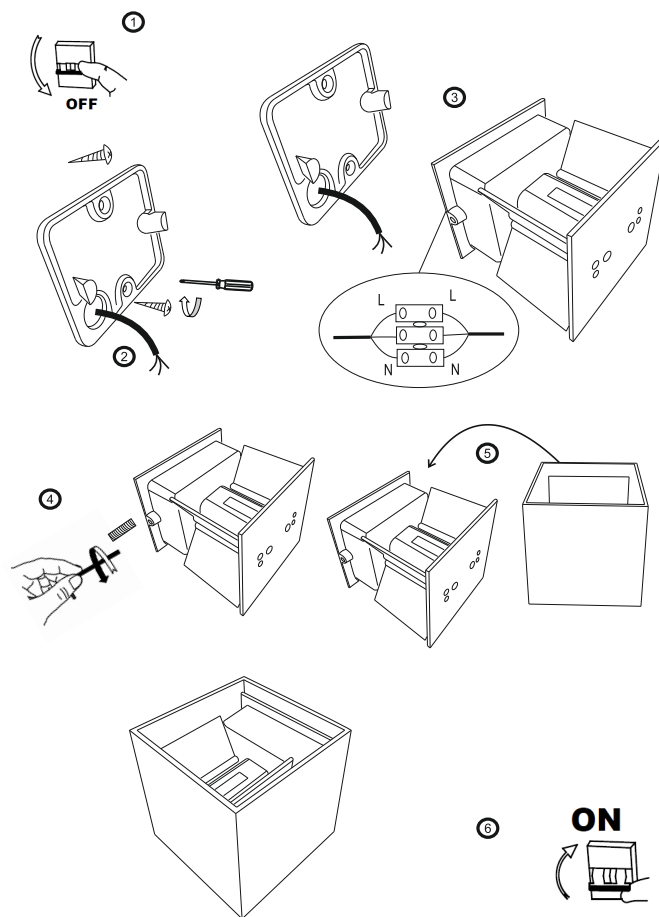

VASMAR

Інструкція
6000572WL-L6B

MAX 6W
360 Lumen