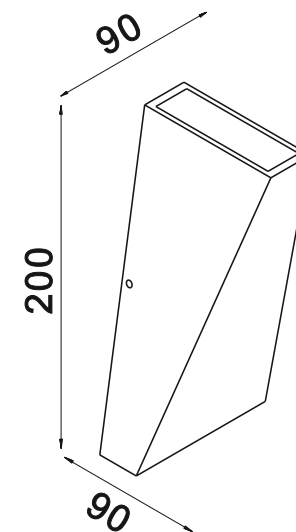

VASMAR

Інструкція
6000580WL-L6W

MAX 6W
100 Lumen