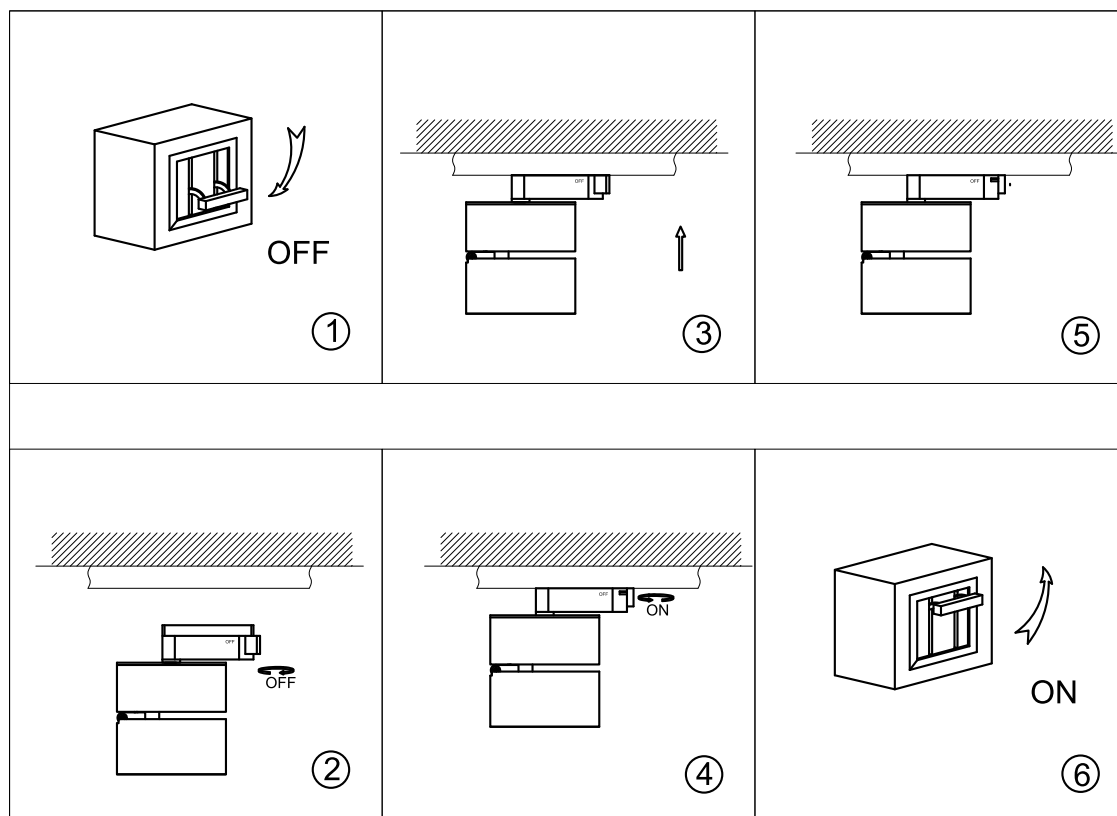

VASMAR

Інструкція
4000007-1-12W3K-W

MAX 12W
900 Lumen