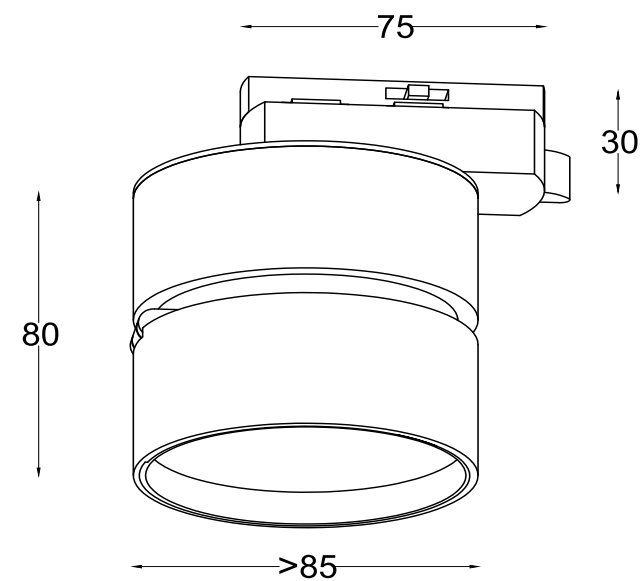

VASMAR

Інструкція
4000007-1-12W3K-W

MAX 12W
900 Lumen