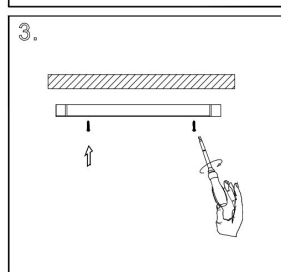

VASMAR

Інструкція
4000010-1-10W3K-M-B

MAX 10W
750 Lumen