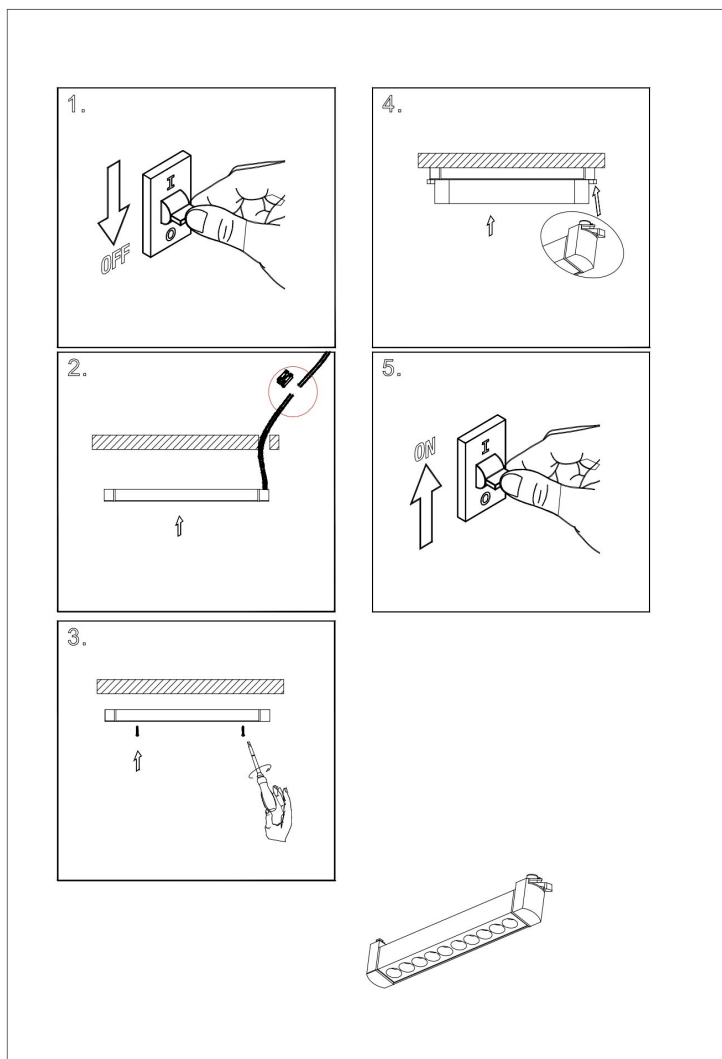

VASMAR

Інструкція
4000010-1-10W3K-M-W

MAX 10W
750 Lumen