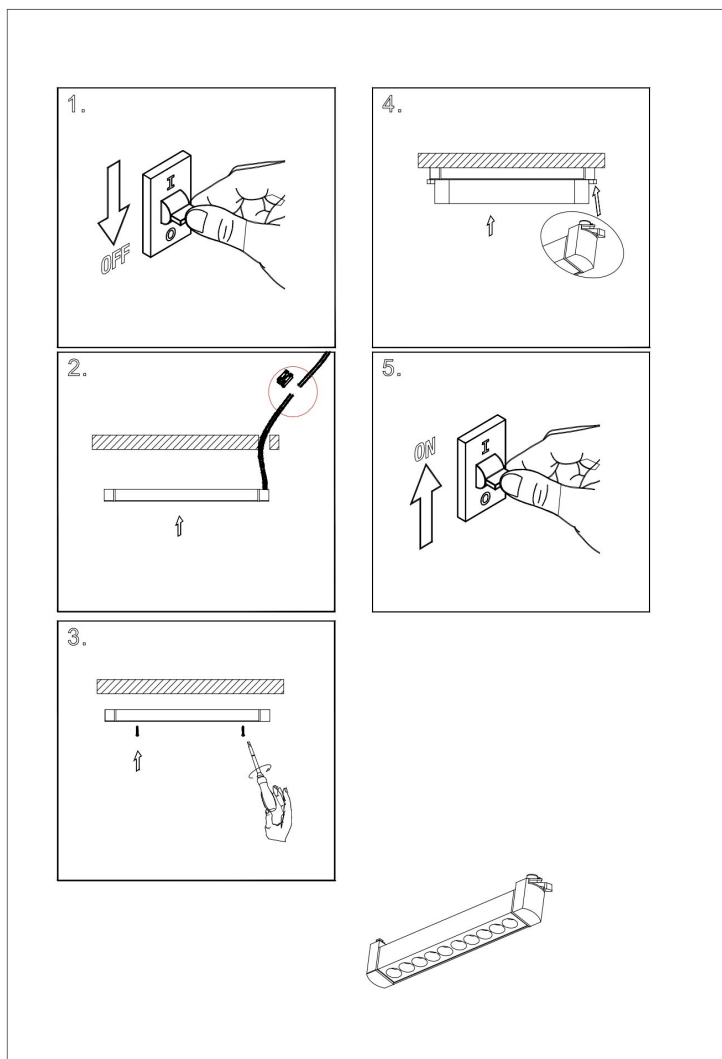

VASMAR

Інструкція
4000010-1-10W4K-M-B

MAX 10W
750 Lumen