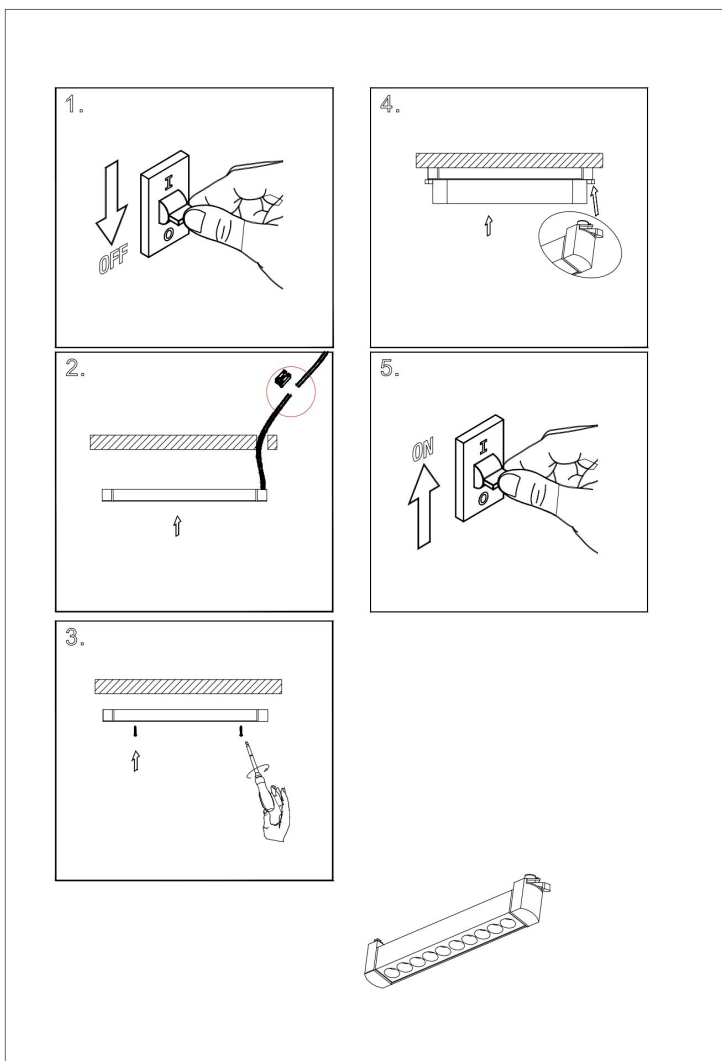

# VASMAR

Інструкція  
4000010-1-10W4K-M-B

MAX 20W  
1 500 Lumen