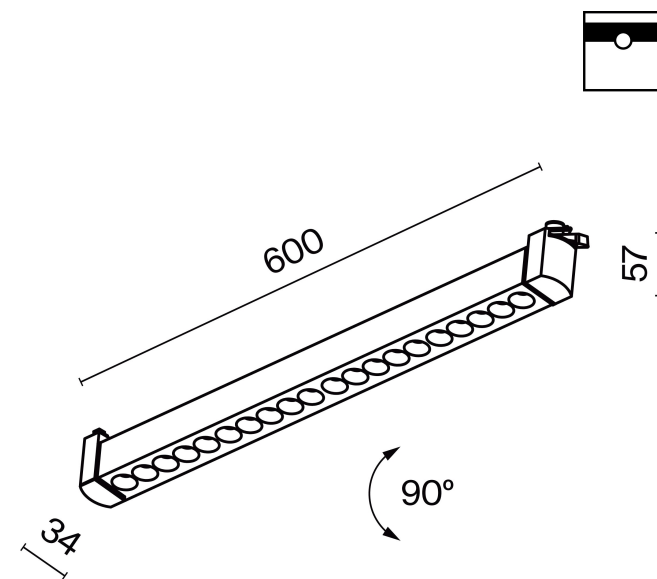

# VASMAR

Інструкція  
4000010-1-10W4K-M-B

MAX 20W  
1 500 Lumen