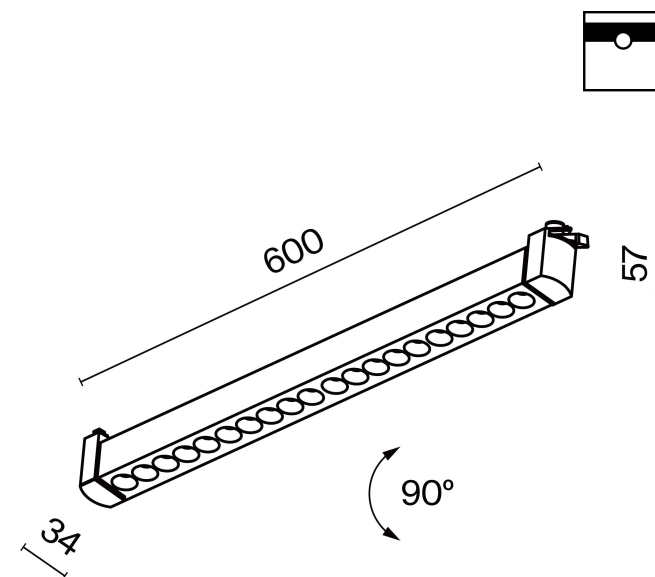

# VASMAR

Інструкція  
4000010-1-20W4K-M-W

MAX 20W  
1 500 Lumen