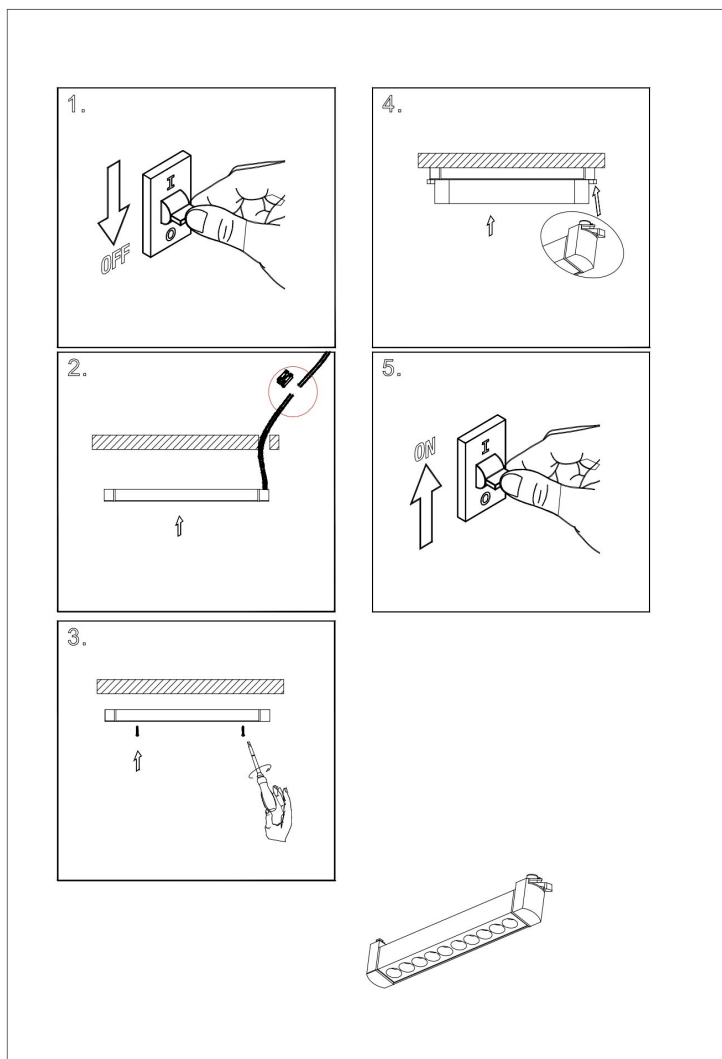

# VASMAR

Інструкція  
4000010-1-20W4K-M-W

MAX 20W  
1 500 Lumen