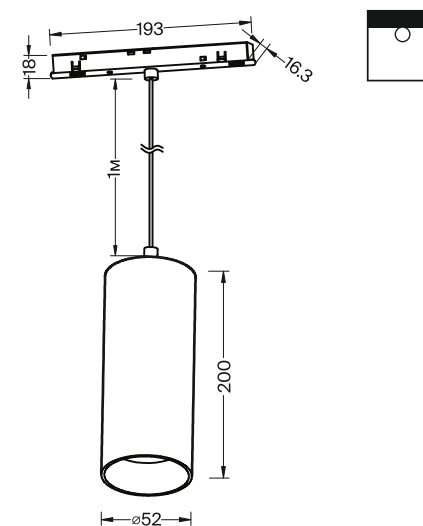

# VASMAR

Інструкція  
4000041-2-12W4K-B

**LED**

**12 w**  
900 Lumen