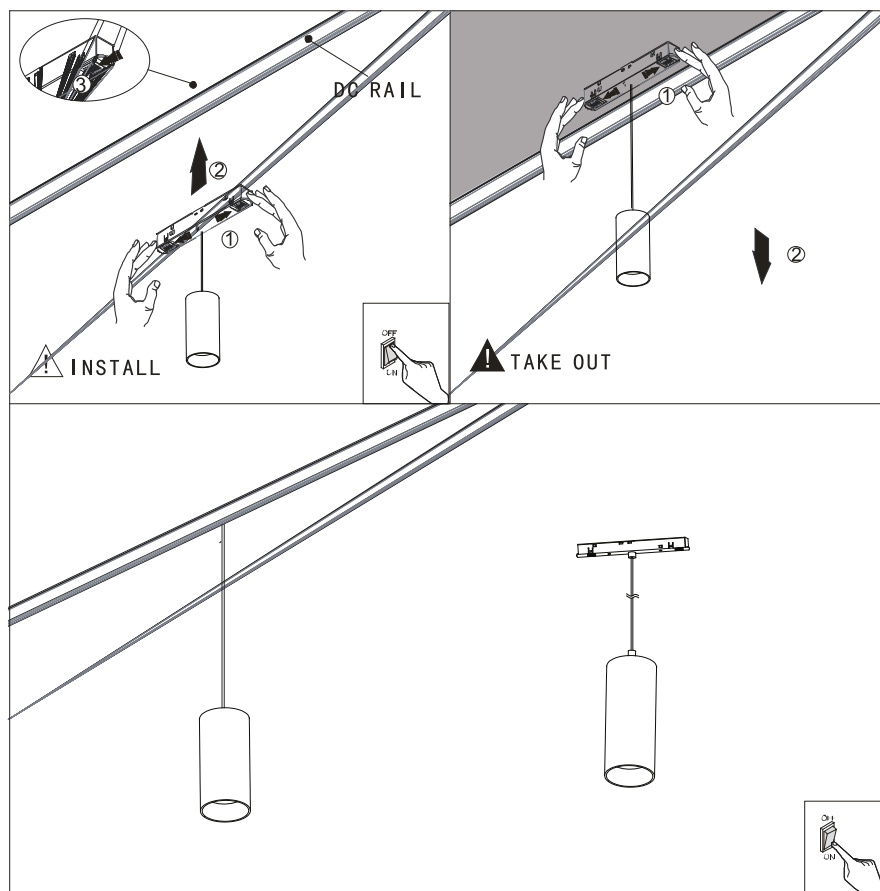

# VASMAR

Інструкція  
4000041-2-12W4K-B

**LED**

**12 w**  
900 Lumen