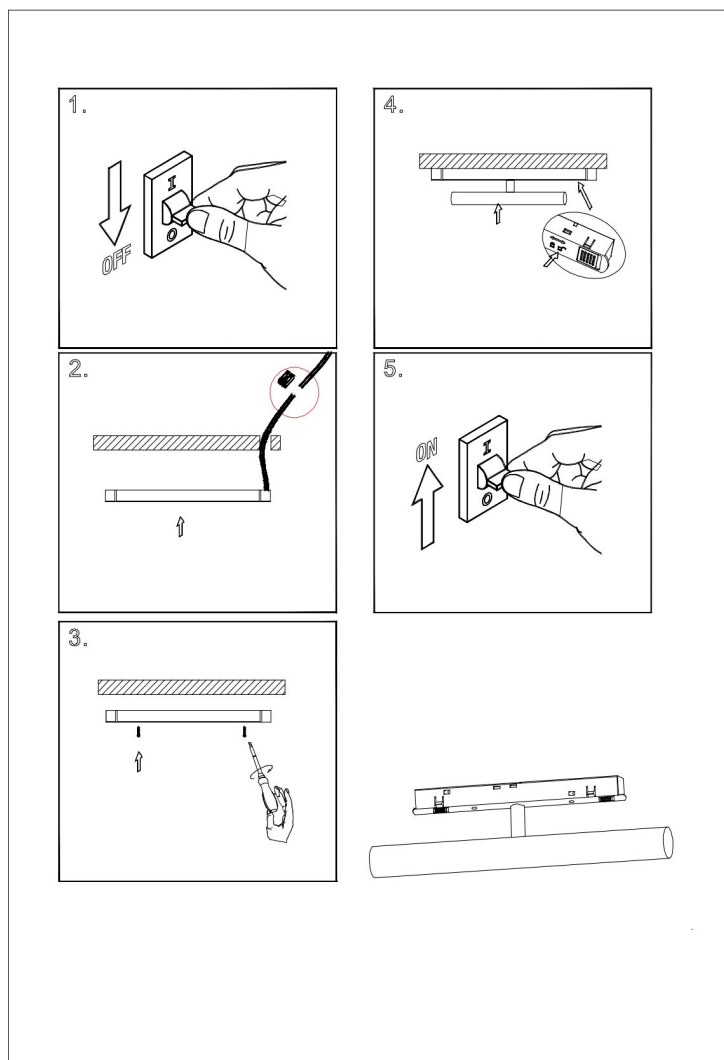

# VASMAR

Інструкція  
4000086-2-25W3K-B

MAX 25W  
1 880 Lumen