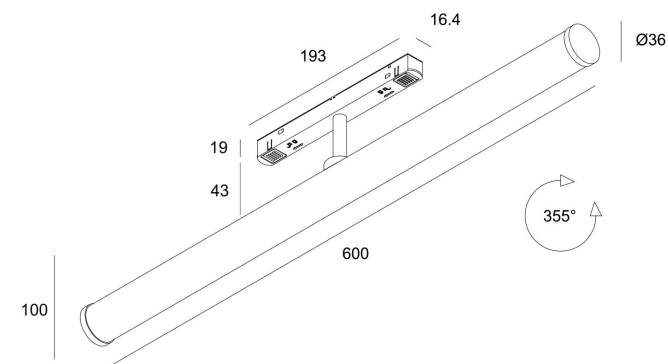

# VASMAR

Інструкція  
4000086-2-25W3K-B

MAX 25W  
1 880 Lumen