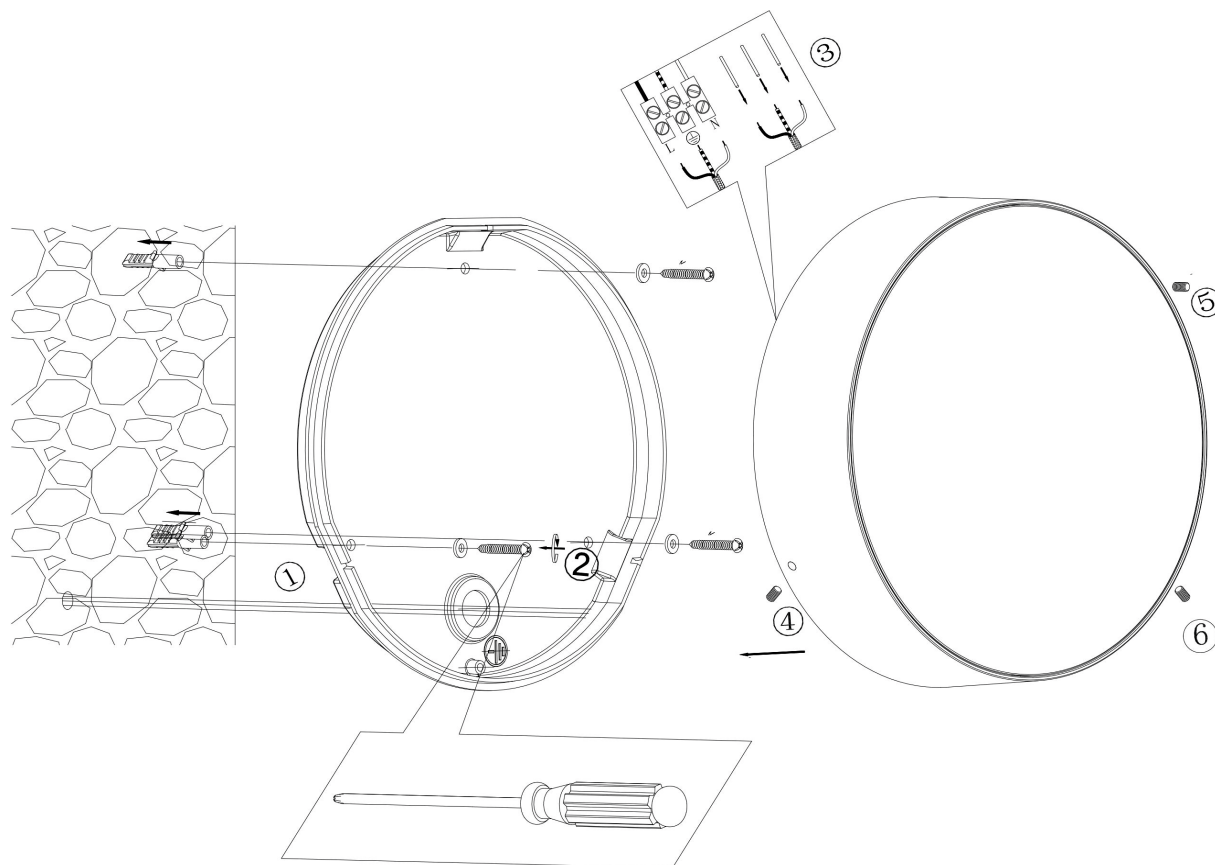

VASMAR

Інструкція
6000431CL-L30B4K

MAX 30W
2 200 Lumen