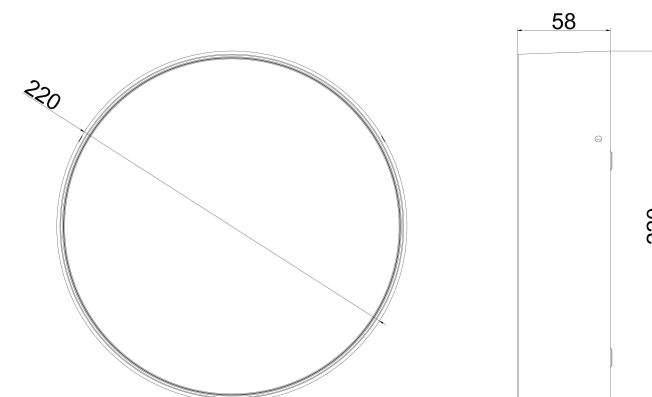

VASMAR

Інструкція
6000431CL-L30B4K

MAX 30W
2 200 Lumen