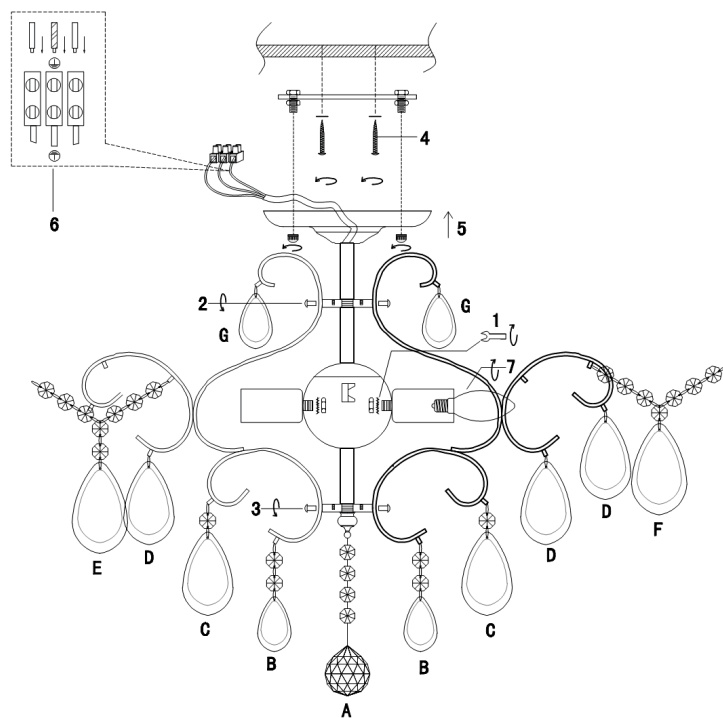

VASMAR

Інструкція
VM2302CL-04S

A	B	C	D	E	F	G
1pcs	12pcs	12pcs	24pcs	12pcs	12pcs	12pcs

4 x E14 (40W)