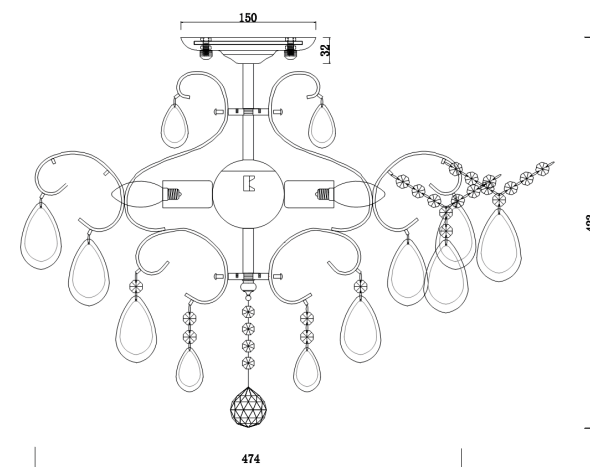

VASMAR

Інструкція
VM2302CL-04S

A	B	C	D	E	F	G
1pcs	12pcs	12pcs	24pcs	12pcs	12pcs	12pcs

4 x E14 (40W)