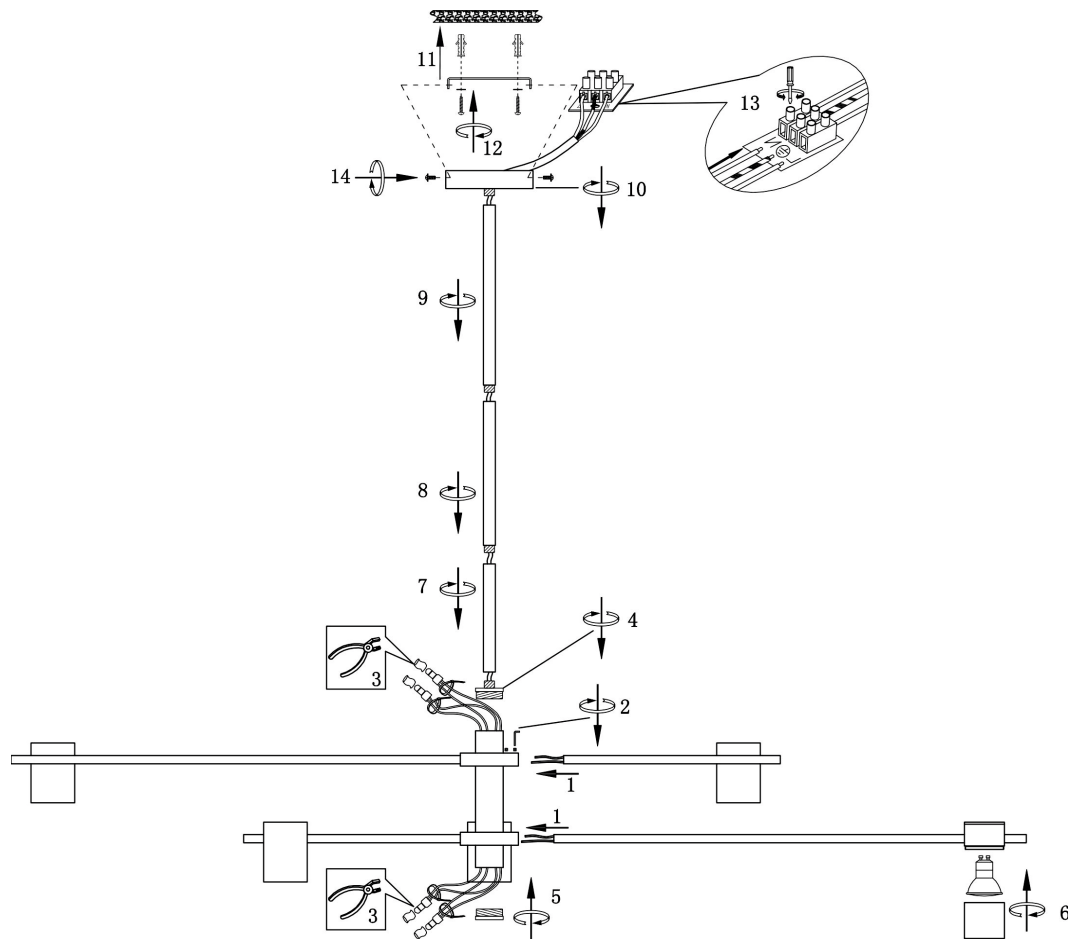

# VASMAR

Інструкція  
VM5201PL-06B

10xGU10 35W