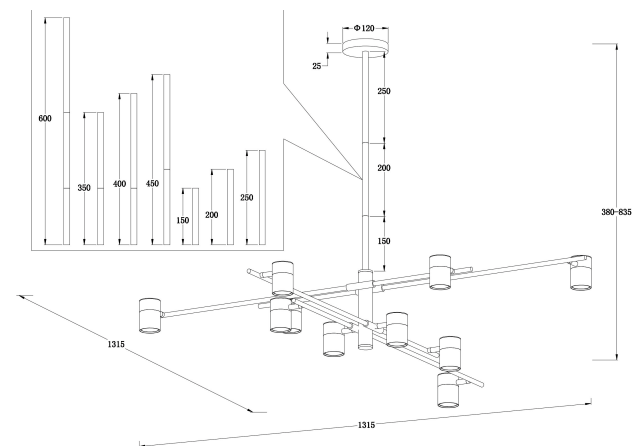

# VASMAR

Інструкція  
VM5201PL-06B

10xGU10 35W