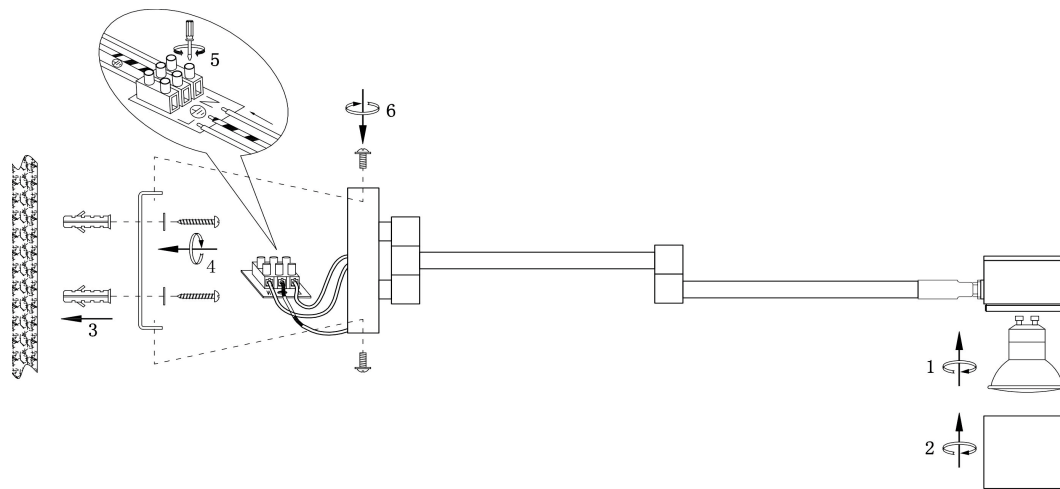

VASMAR

Інструкція
VM5201WL-01B

1xGU10 35W