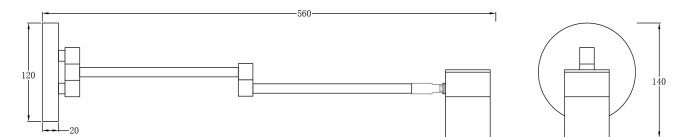

VASMAR

Інструкція
VM5201WL-01B

1xGU10 35W