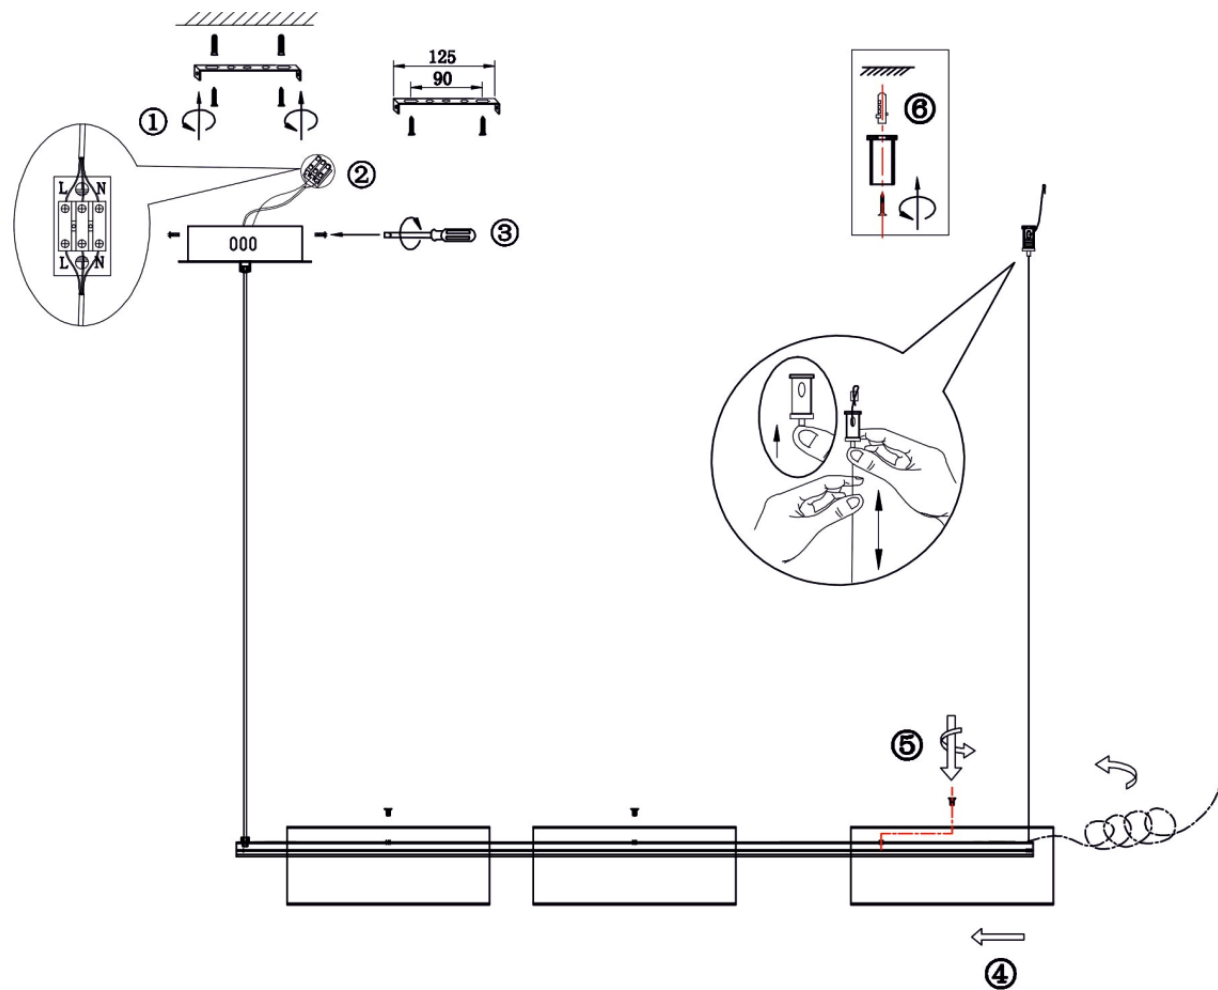

VASMAR

Інструкція
VM5395PL-L12B

MAX 13W
600 Lumen