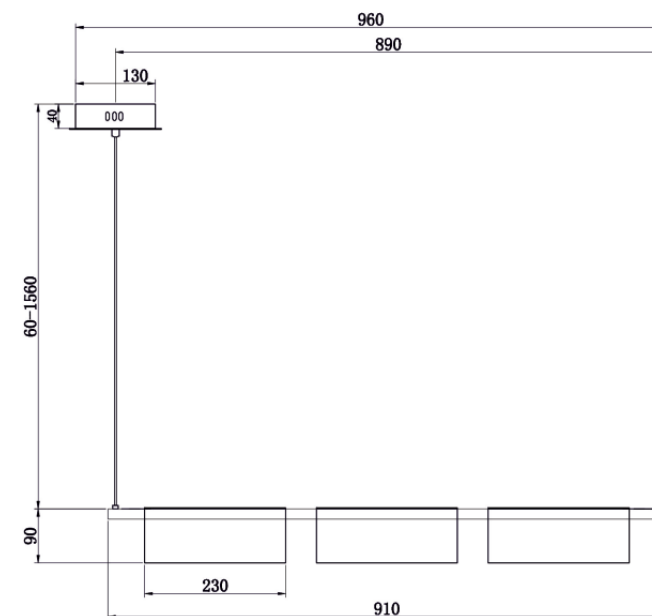

VASMAR

Інструкція
VM5395PL-L12B

MAX 13W
600 Lumen