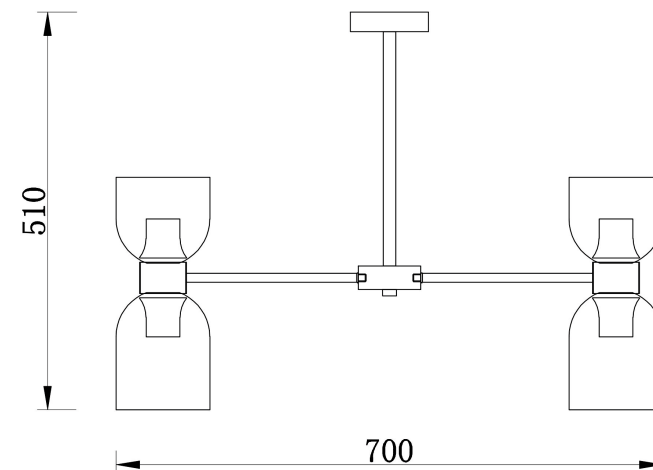

VASMAR

Інструкція
VM5203PL-10CH1

10xE27 60W