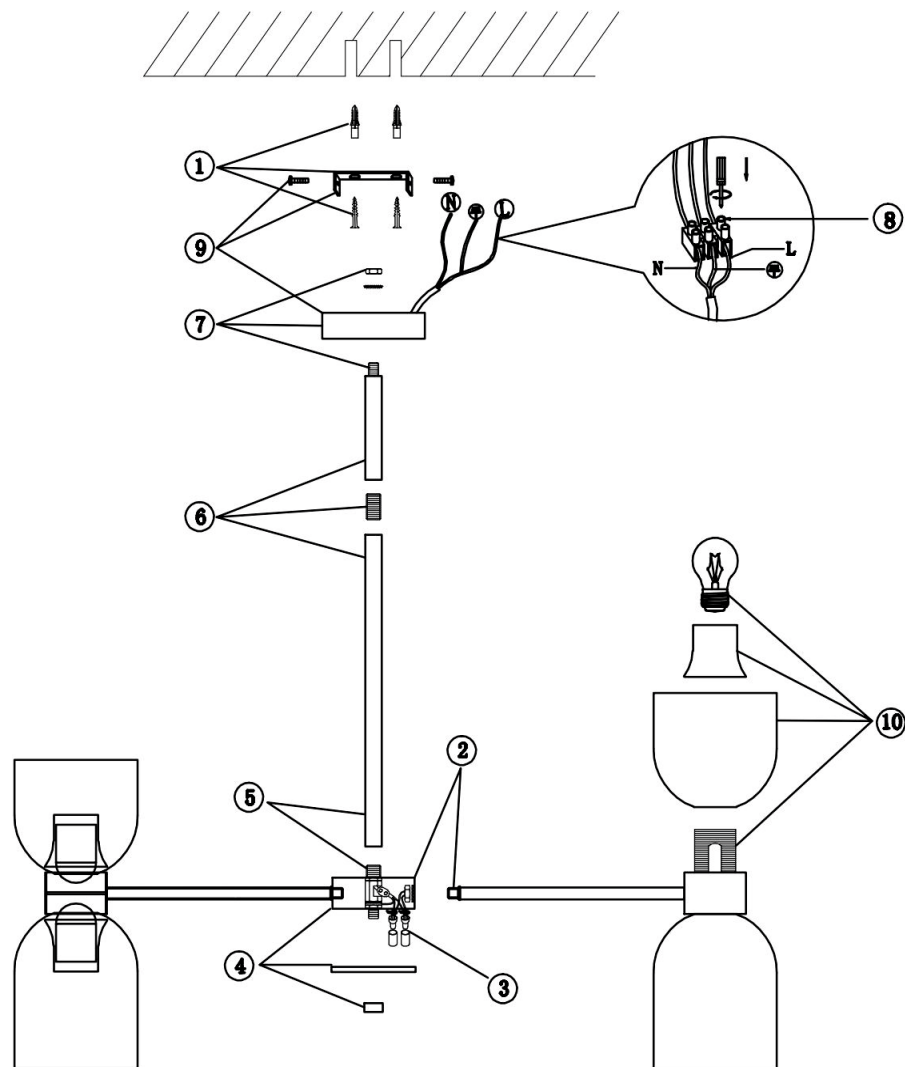

VASMAR

Інструкція
VM5203PL-10CH1

10xE27 60W