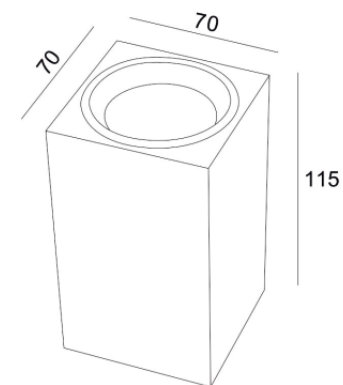

VASMAR

Інструкція
1600011CL-01B

1xGU10 10W