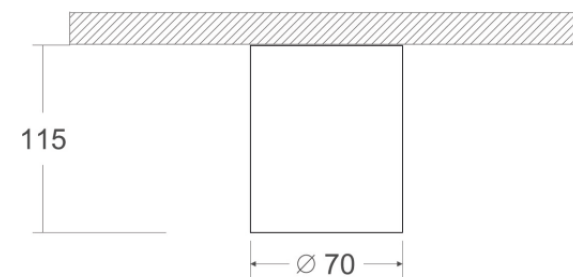

VASMAR

Інструкція
1600011CL-01B

1xGU10 10W