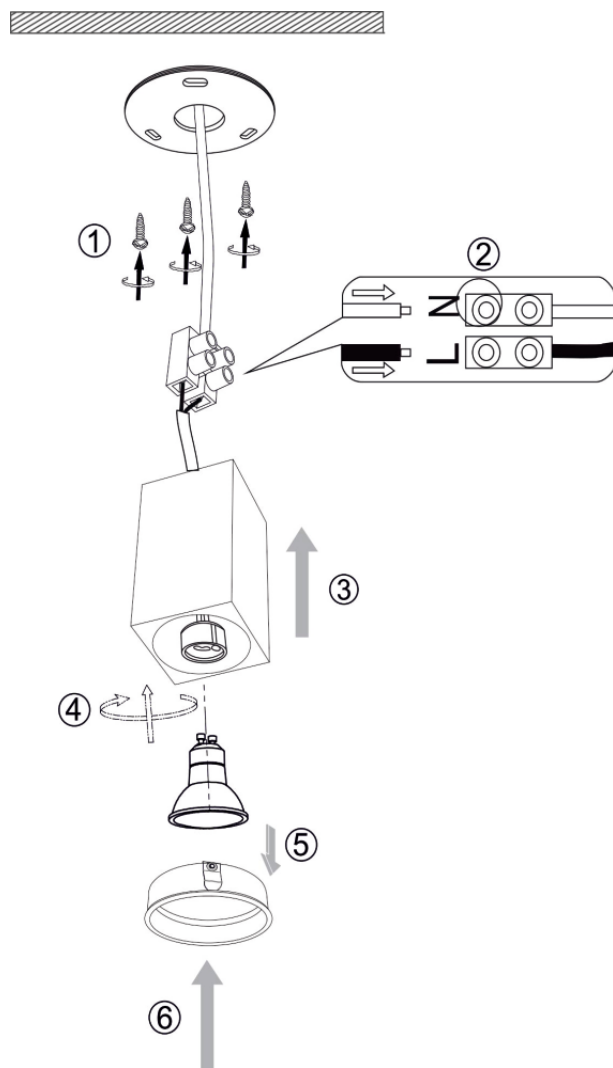

VASMAR

Інструкція
1600011CL-01B

1xGU10 10W