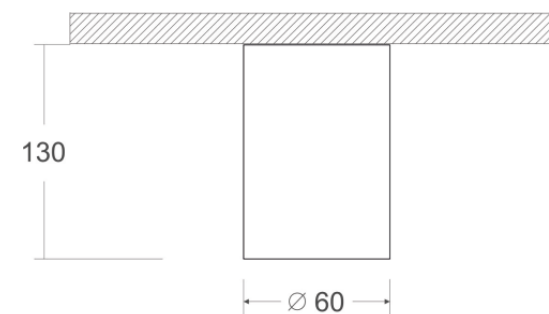

VASMAR

Інструкція
1600036CL-01W

1xGU10 10W