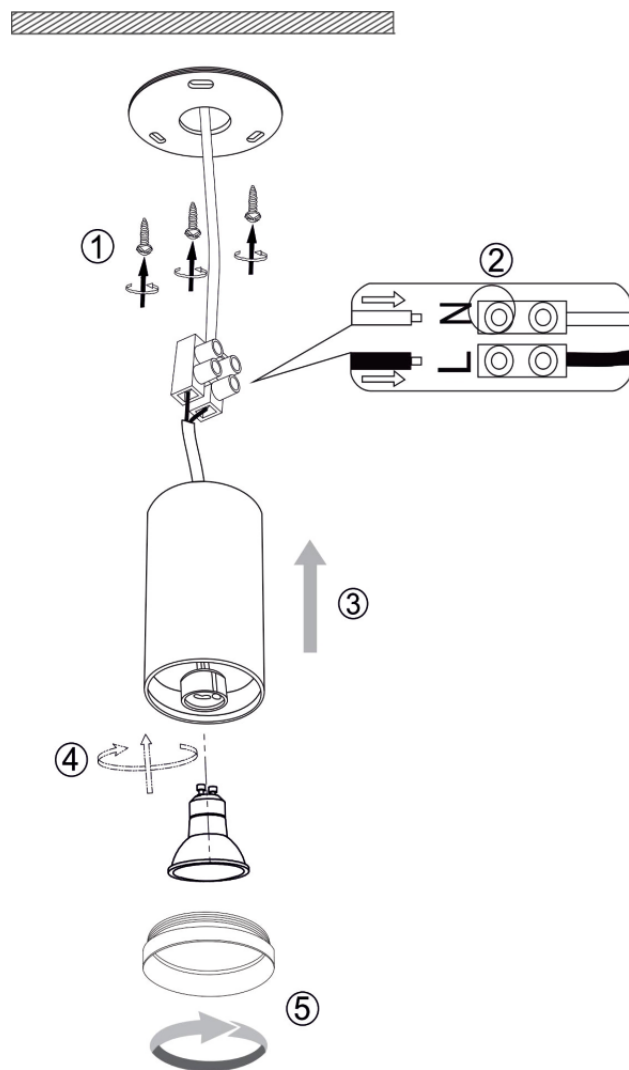

VASMAR

Інструкція
1600036CL-01W

1xGU10 10W