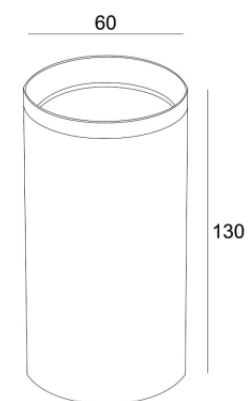

VASMAR

Інструкція
1600036CL-01W

1xGU10 10W