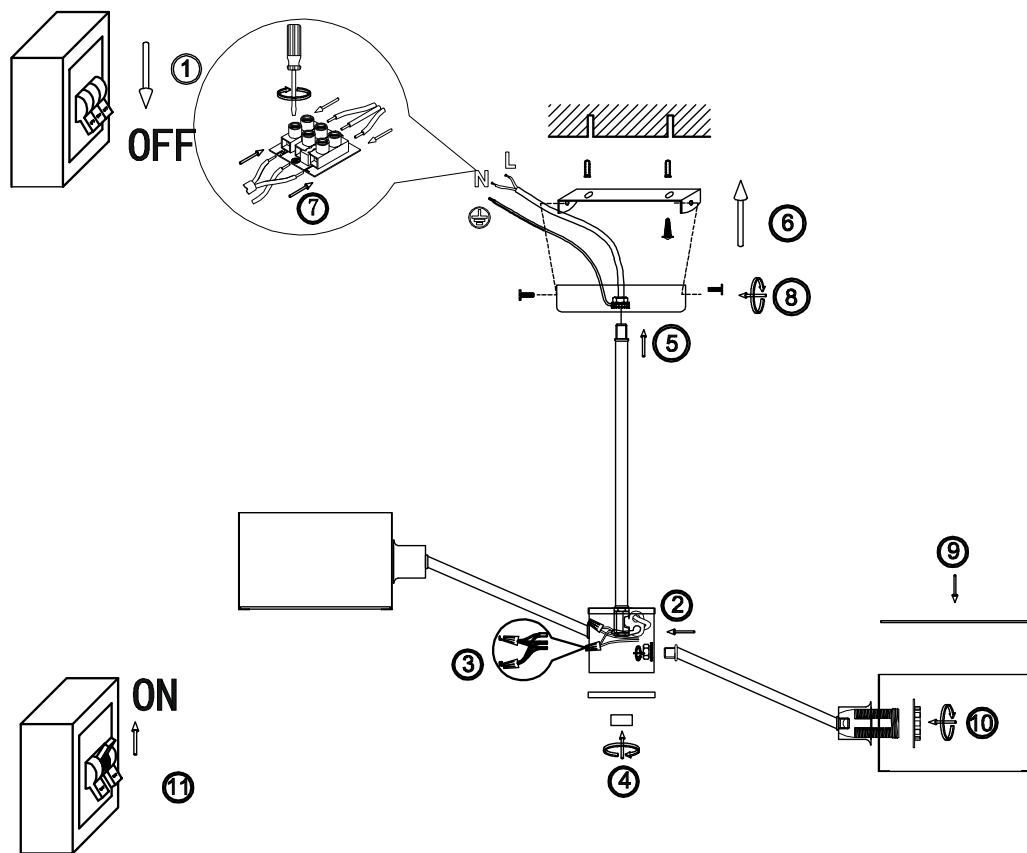

# VASMAR

Інструкція  
VM5040PL-06CH

6 x E14 (40W)