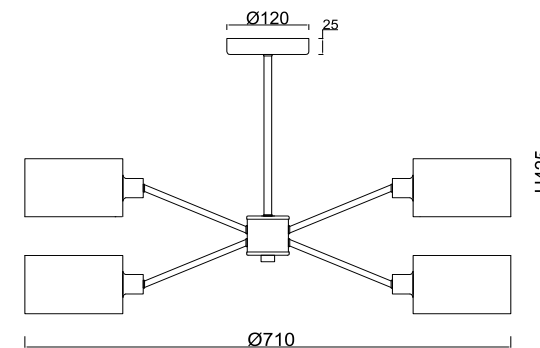

# VASMAR

Інструкція  
VM5040PL-06CH

6 x E14 (40W)