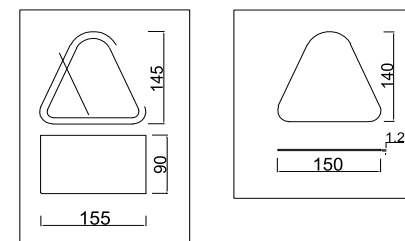

# VASMAR

Інструкція  
VM5040PL-06CH

6 x E14 (40W)