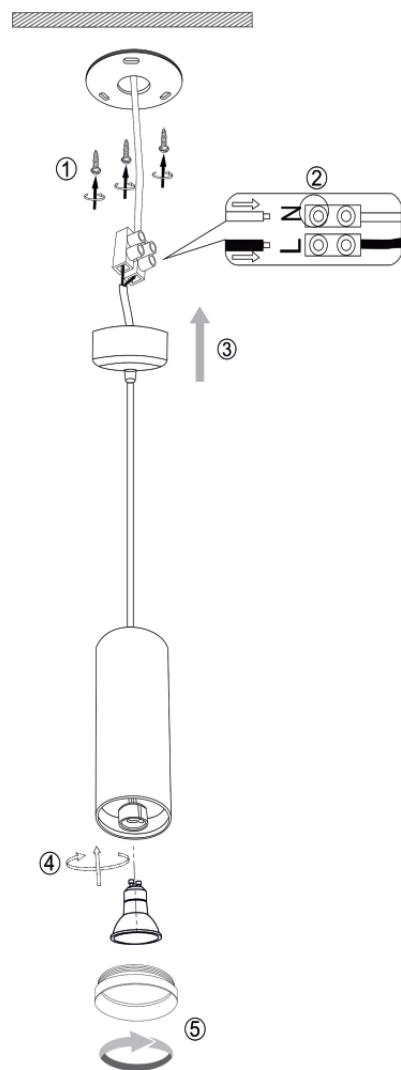

# VASMAR

Інструкція  
1500038PL-01W

1xGU10 10W