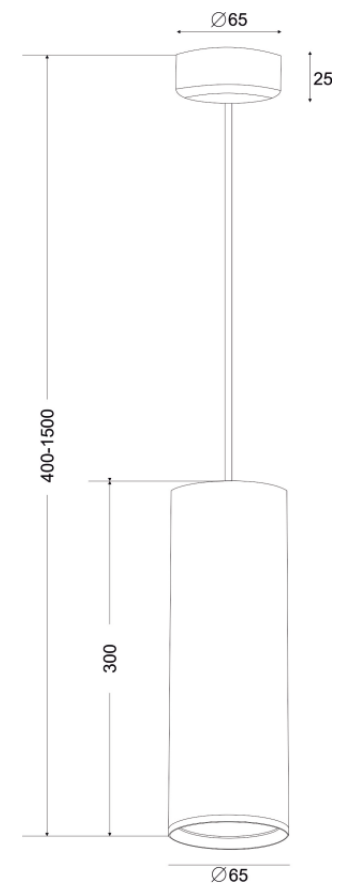

# VASMAR

Інструкція  
1500038PL-01W

1xGU10 10W