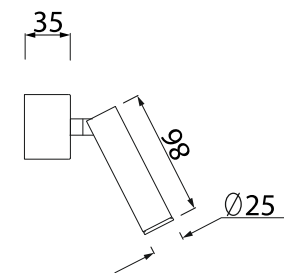

# VASMAR

Інструкція  
1600031WL-L8B3K1

MAX 8W  
500 Lumen