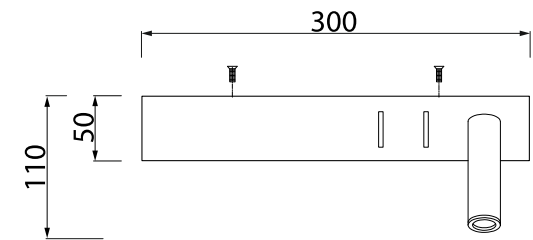

# VASMAR

Інструкція  
1600031WL-L8B3K1

MAX 8W  
500 Lumen