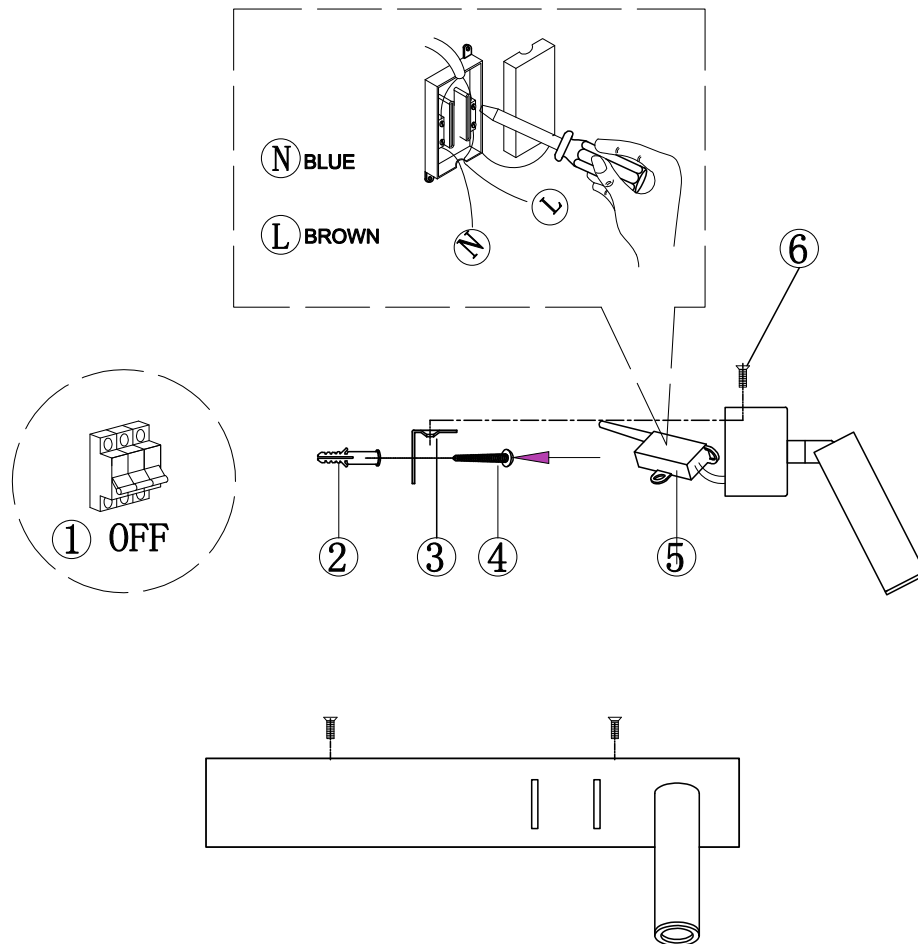

# VASMAR

Інструкція  
1600031WL-L8B3K1

MAX 8W  
500 Lumen