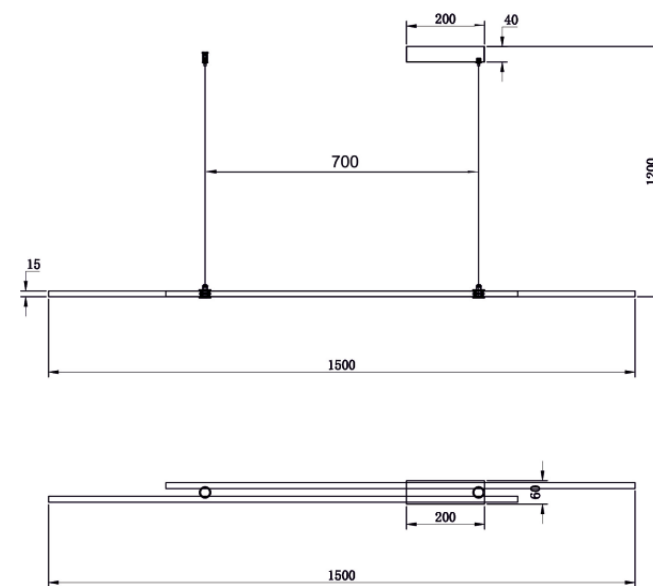

# VASMAR

Інструкція  
2000005PL-L48BK

MAX 48W  
1 100 Lumen