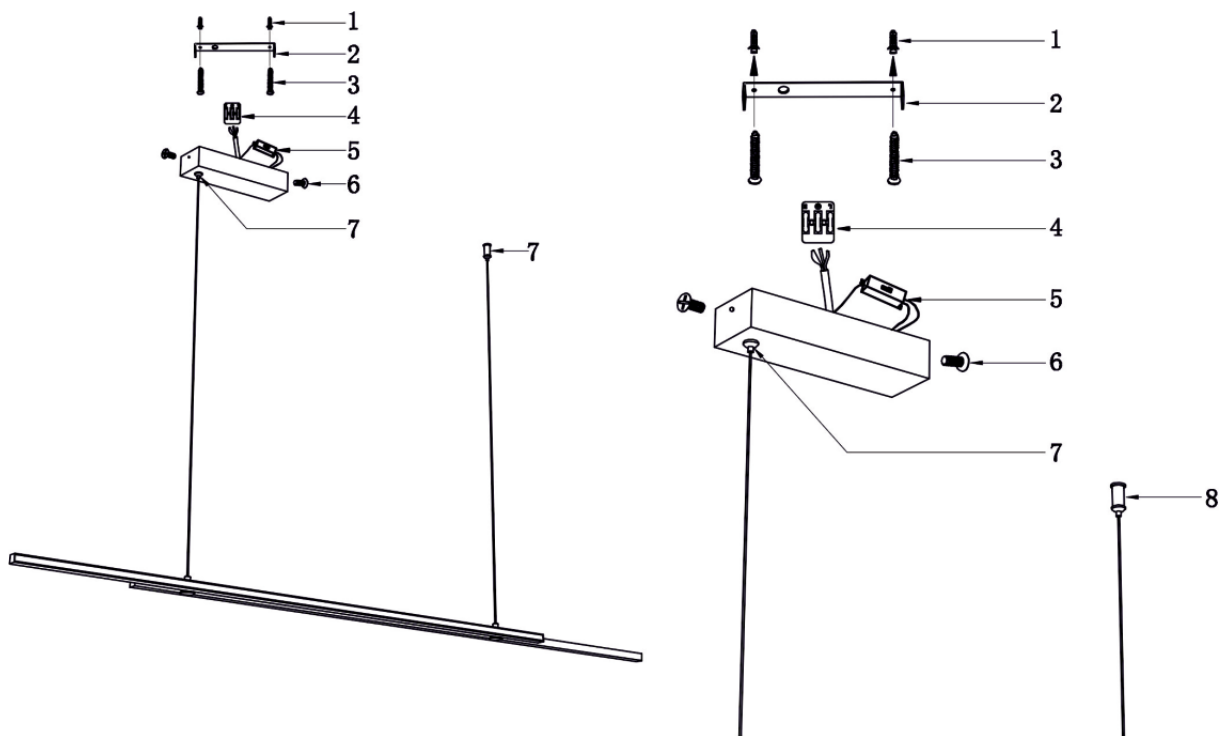

# VASMAR

Інструкція  
2000005PL-L48BK

MAX 48W  
1 100 Lumen