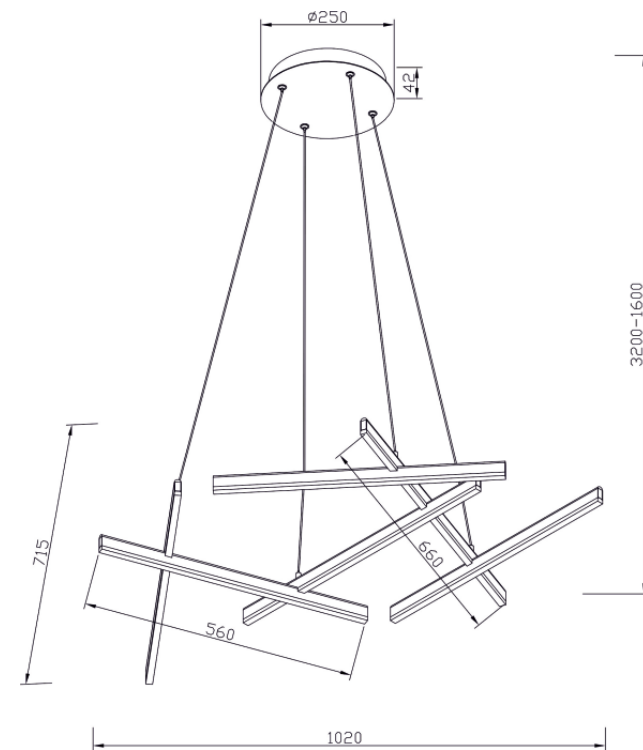

VASMAR

Інструкція
2000016PL-L80BK

MAX 80W
3 500 Lumen