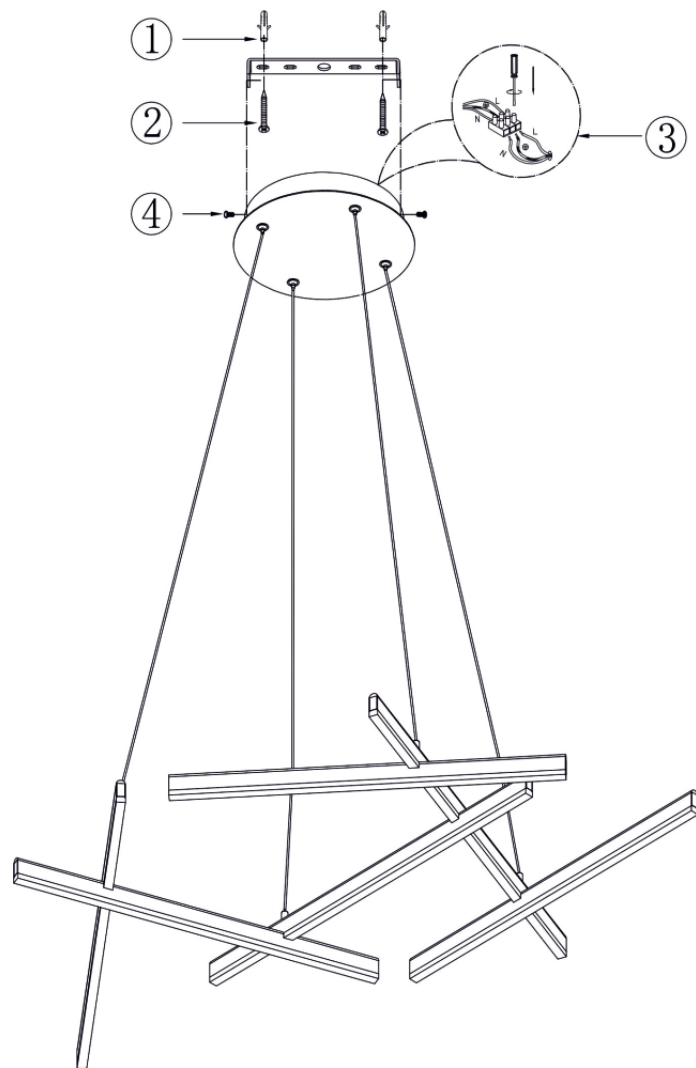

VASMAR

Інструкція
2000016PL-L80BK

MAX 80W
3 500 Lumen