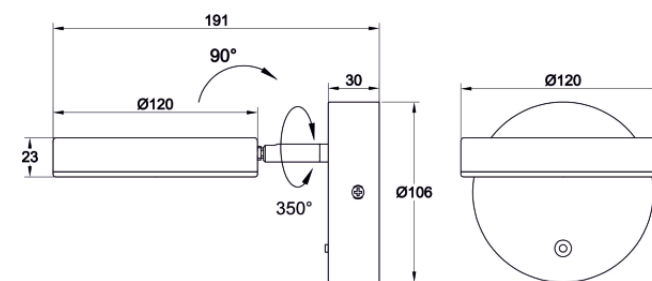

VASMAR

Інструкція
2000070WL-L8W3K

MAX 6W
550 Lumen