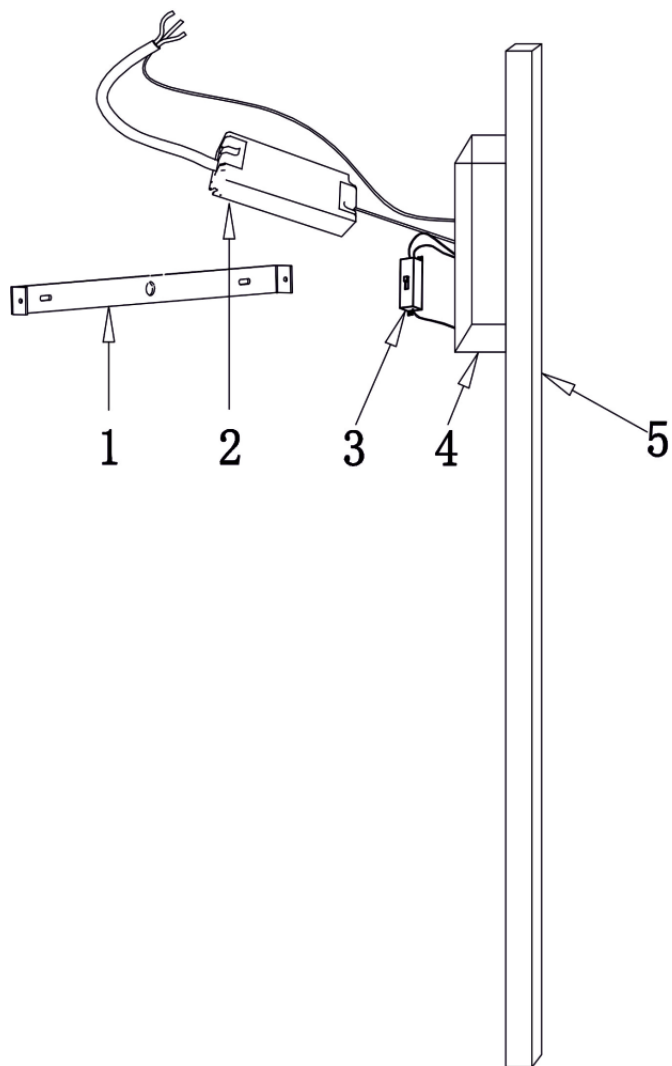

VASMAR

Інструкція
2000245WL-L24BK

MAX 15W
520 Lumen