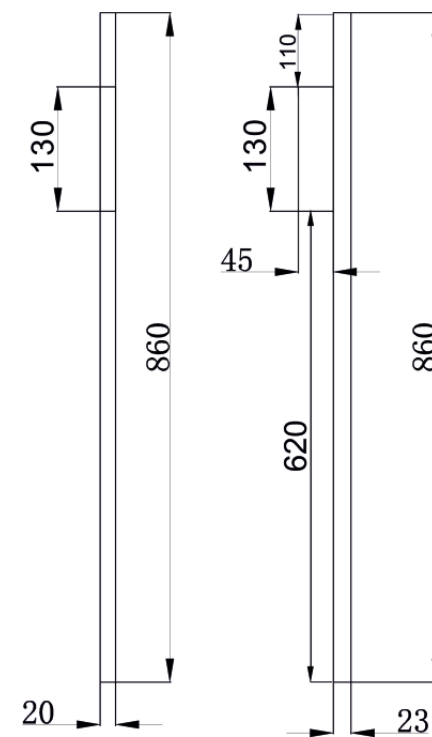

VASMAR

Інструкція
2000245WL-L24BK

MAX 15W
520 Lumen