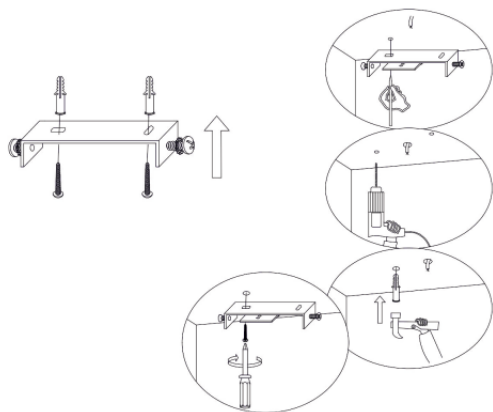

VASMAR

Інструкція
2000281PL-L45BS3K

NO.1

NO.2

NO.3

MAX 45W
2 700 Lumen