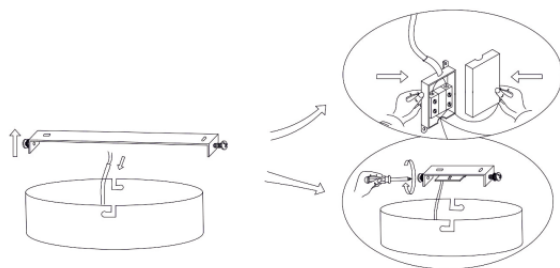

VASMAR

Інструкція
2000281PL-L45BS3K

NO.1

NO.2

NO.3

MAX 45W
2 700 Lumen