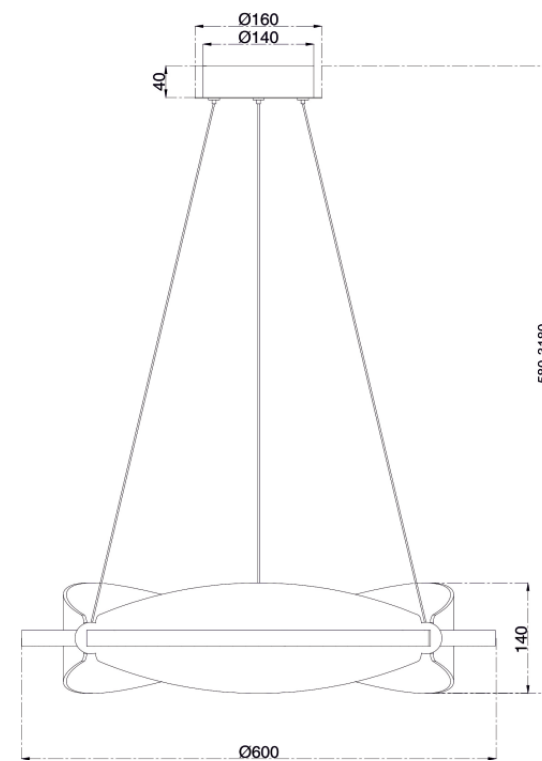

VASMAR

Інструкція
2000281PL-L45BS3K

NO.1

NO.2

NO.3

MAX 45W
2 700 Lumen