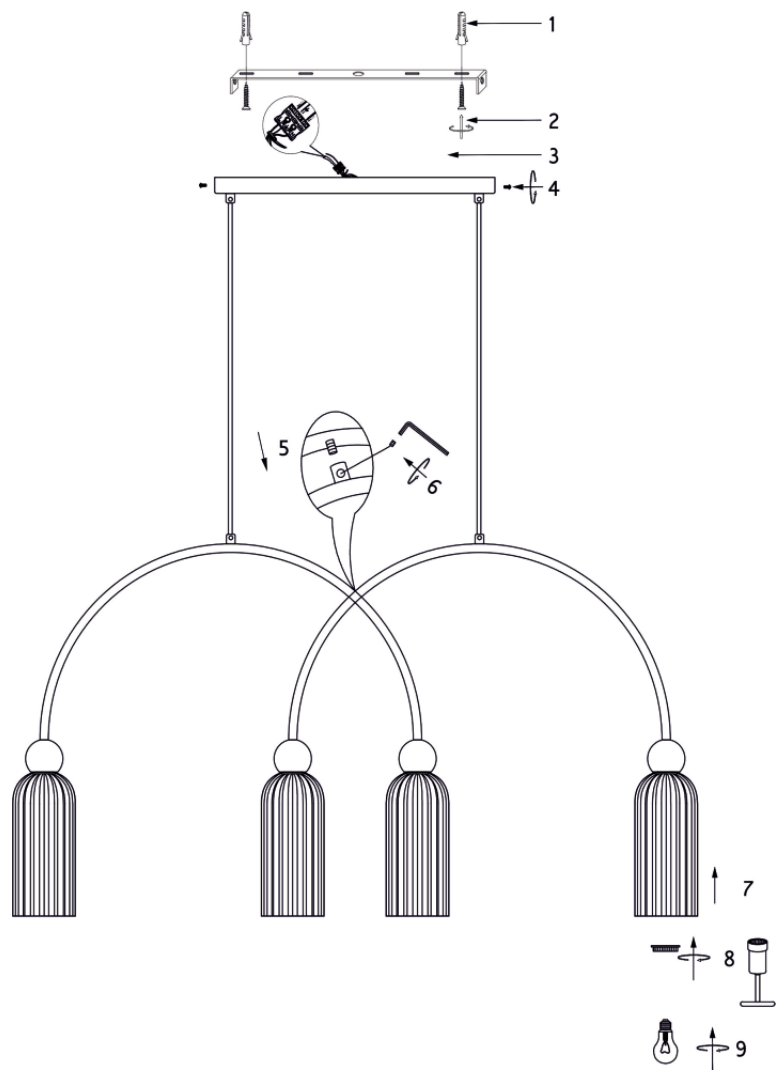

# VASMAR

Інструкція  
2000302PL-04W

4x E14 40W