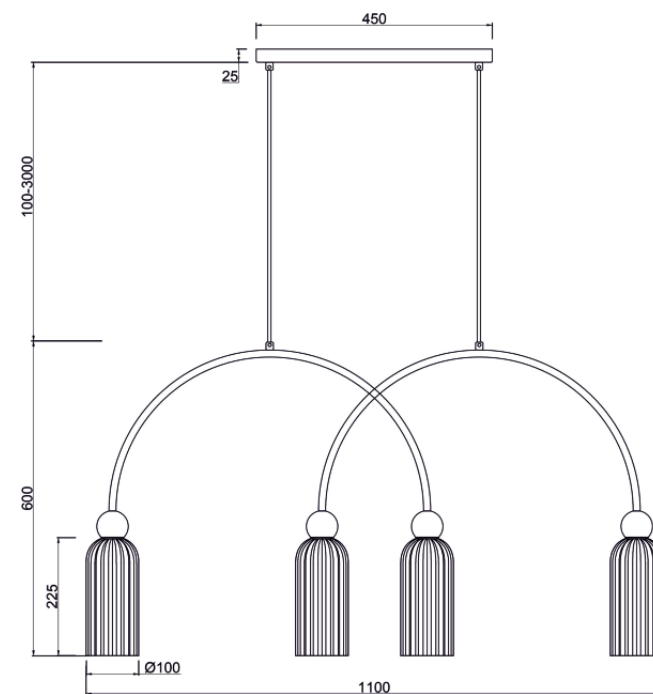

# VASMAR

Інструкція  
2000302PL-04W

4x E14 40W