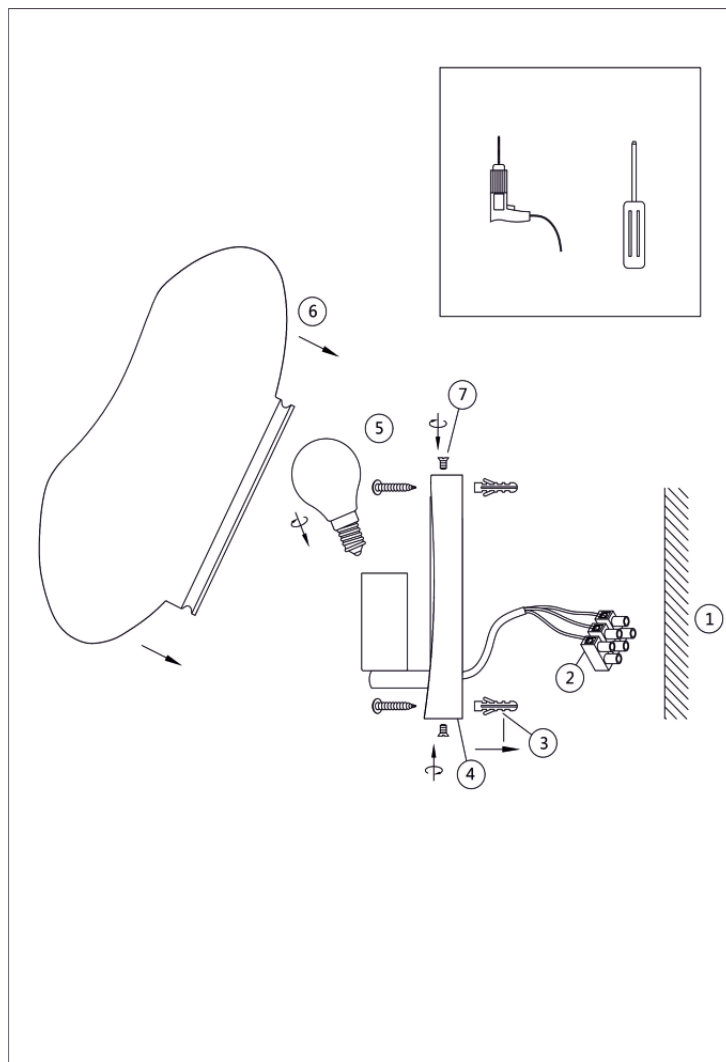

# VASMAR

Інструкція  
2000306WL-01CH

1xE14 40W