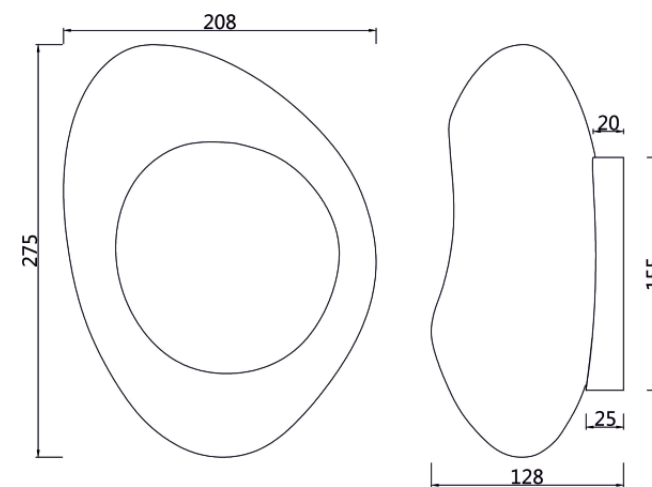

# VASMAR

Інструкція  
2000306WL-01CH

1xE14 40W