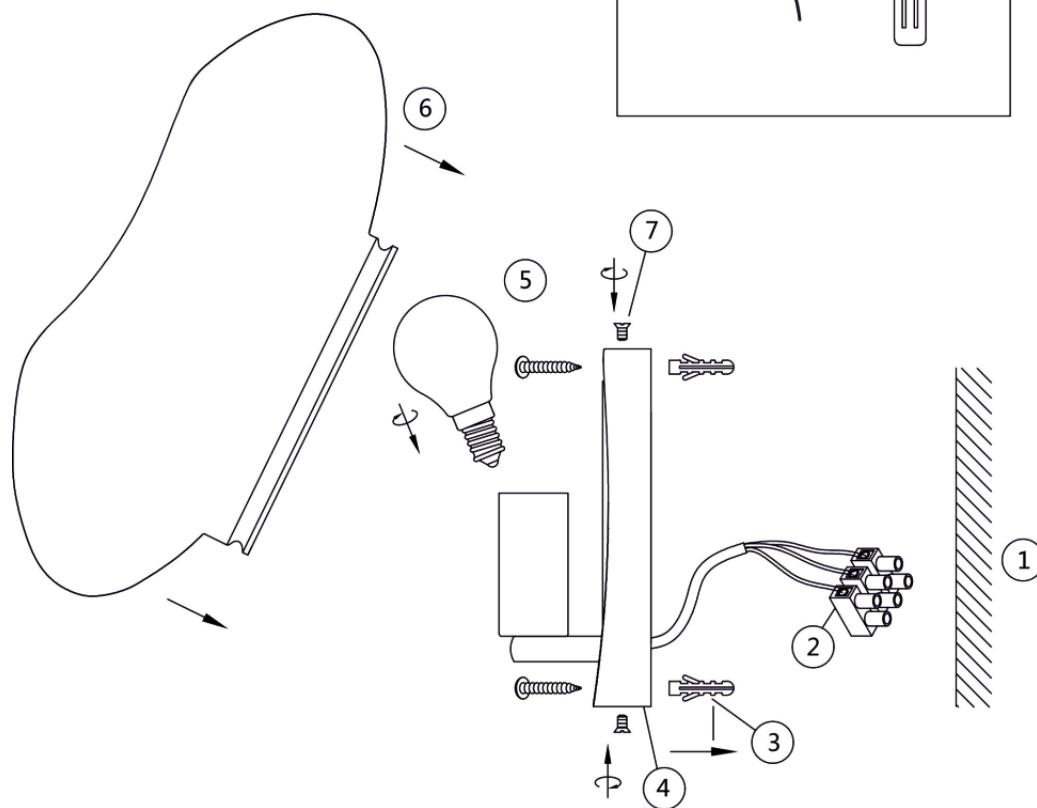

VASMAR

Інструкція
2000306WL-01G

1xE14 40W