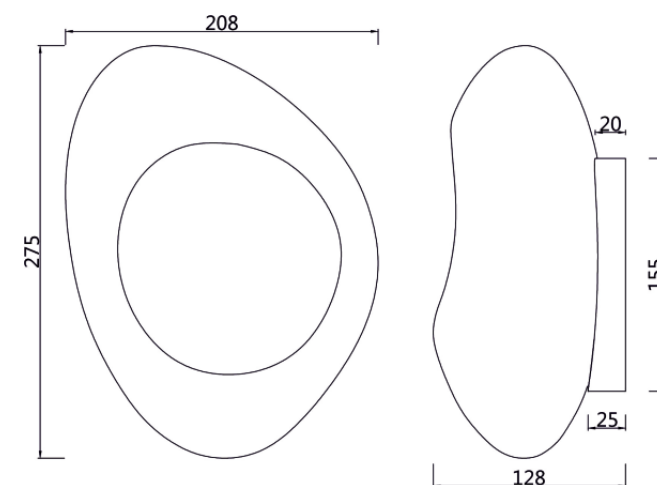

VASMAR

Інструкція
2000306WL-01G

1xE14 40W