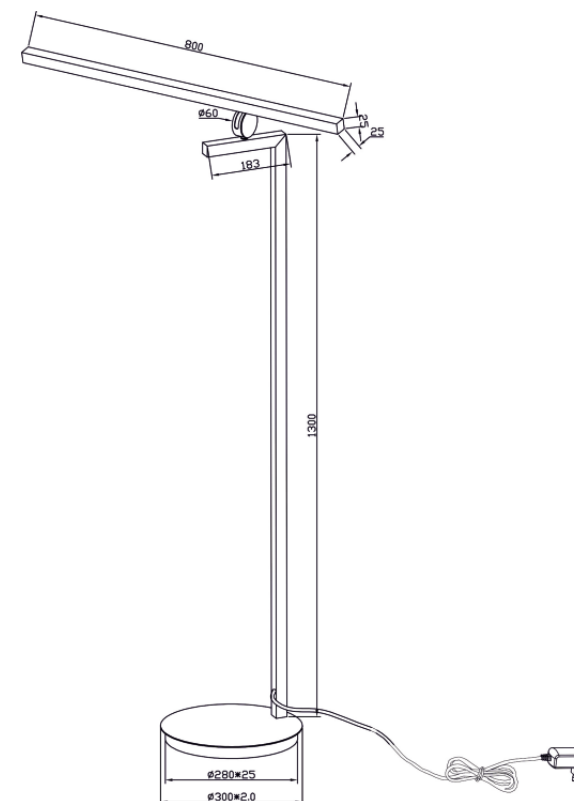

# VASMAR

Інструкція  
2000363FL-L14B3K

MAX 26W  
1 200 Lumen