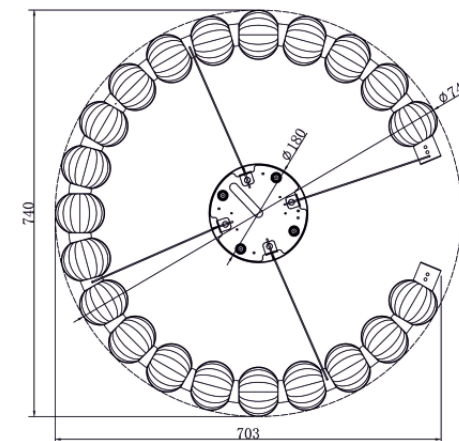

VASMAR

Інструкція
2000555PL-L26CH4K

MAX 26W
800 Lumen