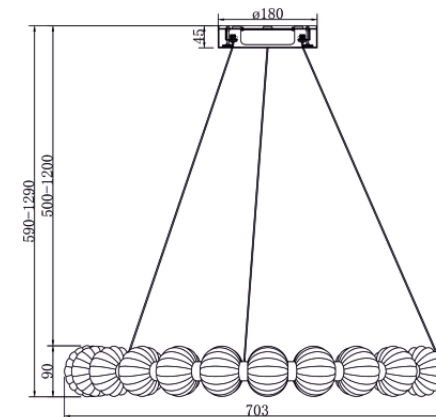

VASMAR

Інструкція
2000555PL-L26CH4K

MAX 26W
800 Lumen