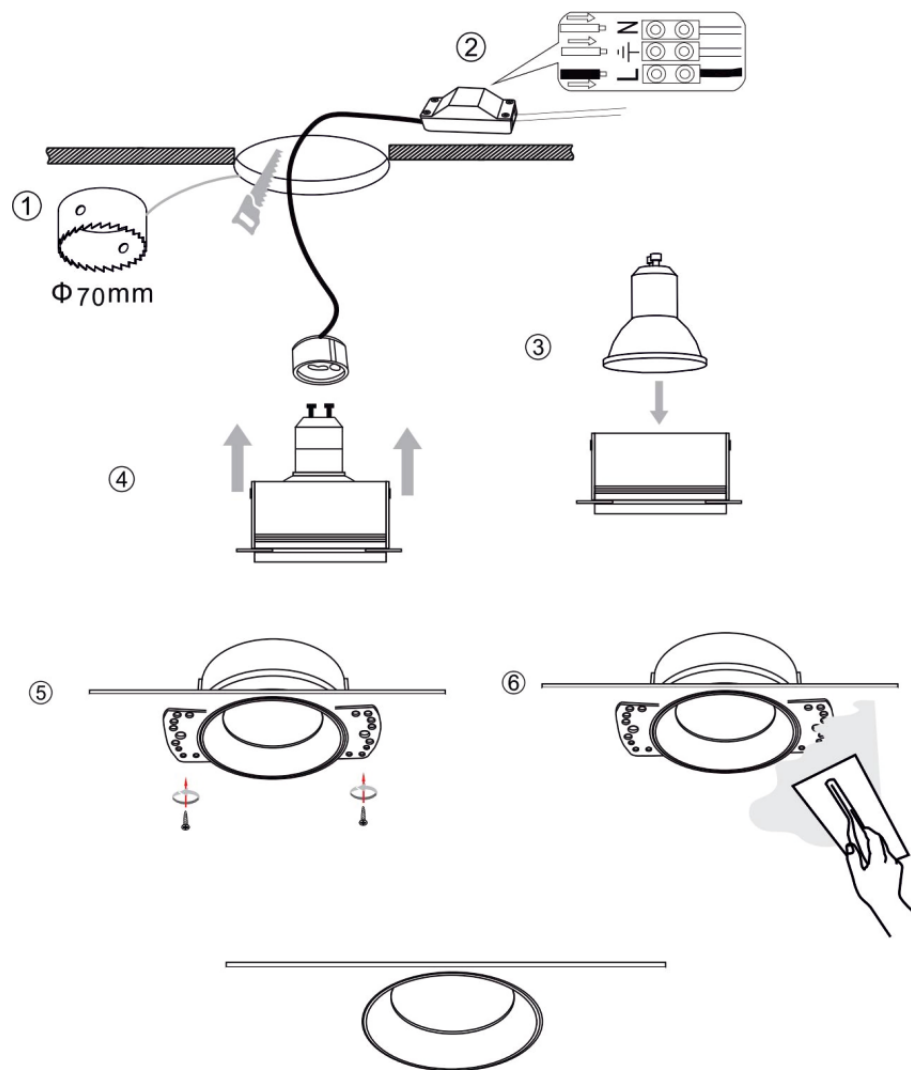

VASMAR

Інструкція
2300101-GU10-TRS-W

1xGU10 10W