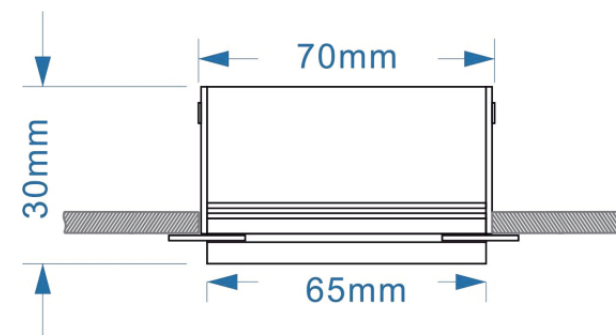

VASMAR

Інструкція
2300101-GU10-TRS-W

1xGU10 10W