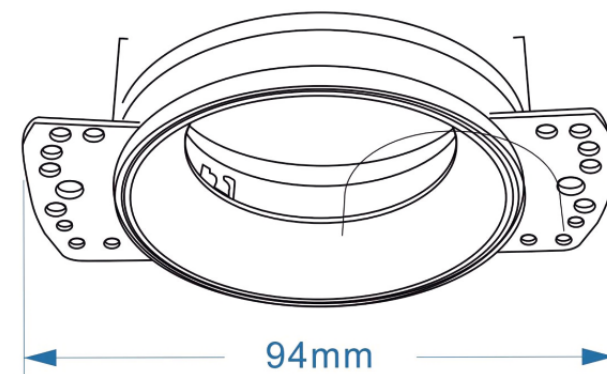

VASMAR

Інструкція
2300101-GU10-TRS-W

1xGU10 10W