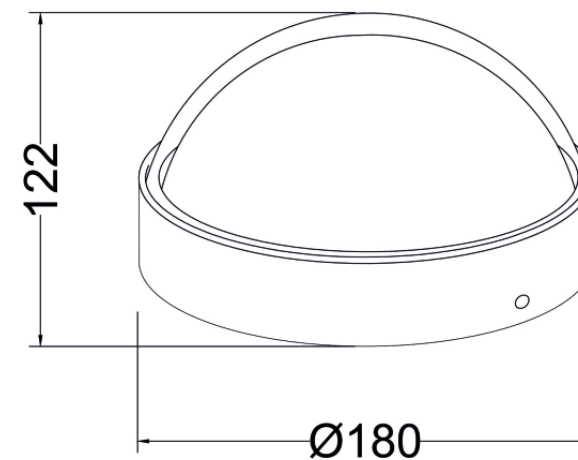

# VASMAR

Інструкція  
6000438CL-L12GF3K

MAX 12W  
1 100 Lumen