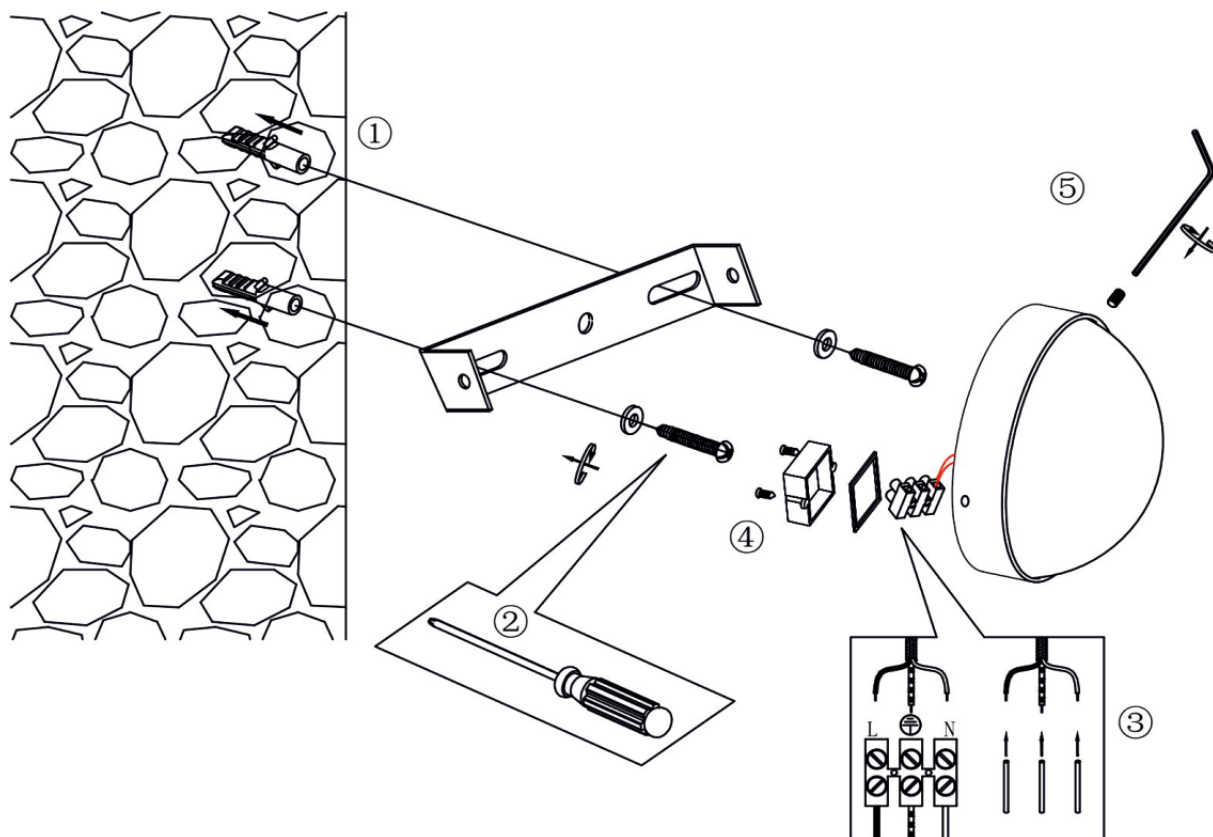

# VASMAR

Інструкція  
6000438CL-L12GF3K

MAX 12W  
1 100 Lumen